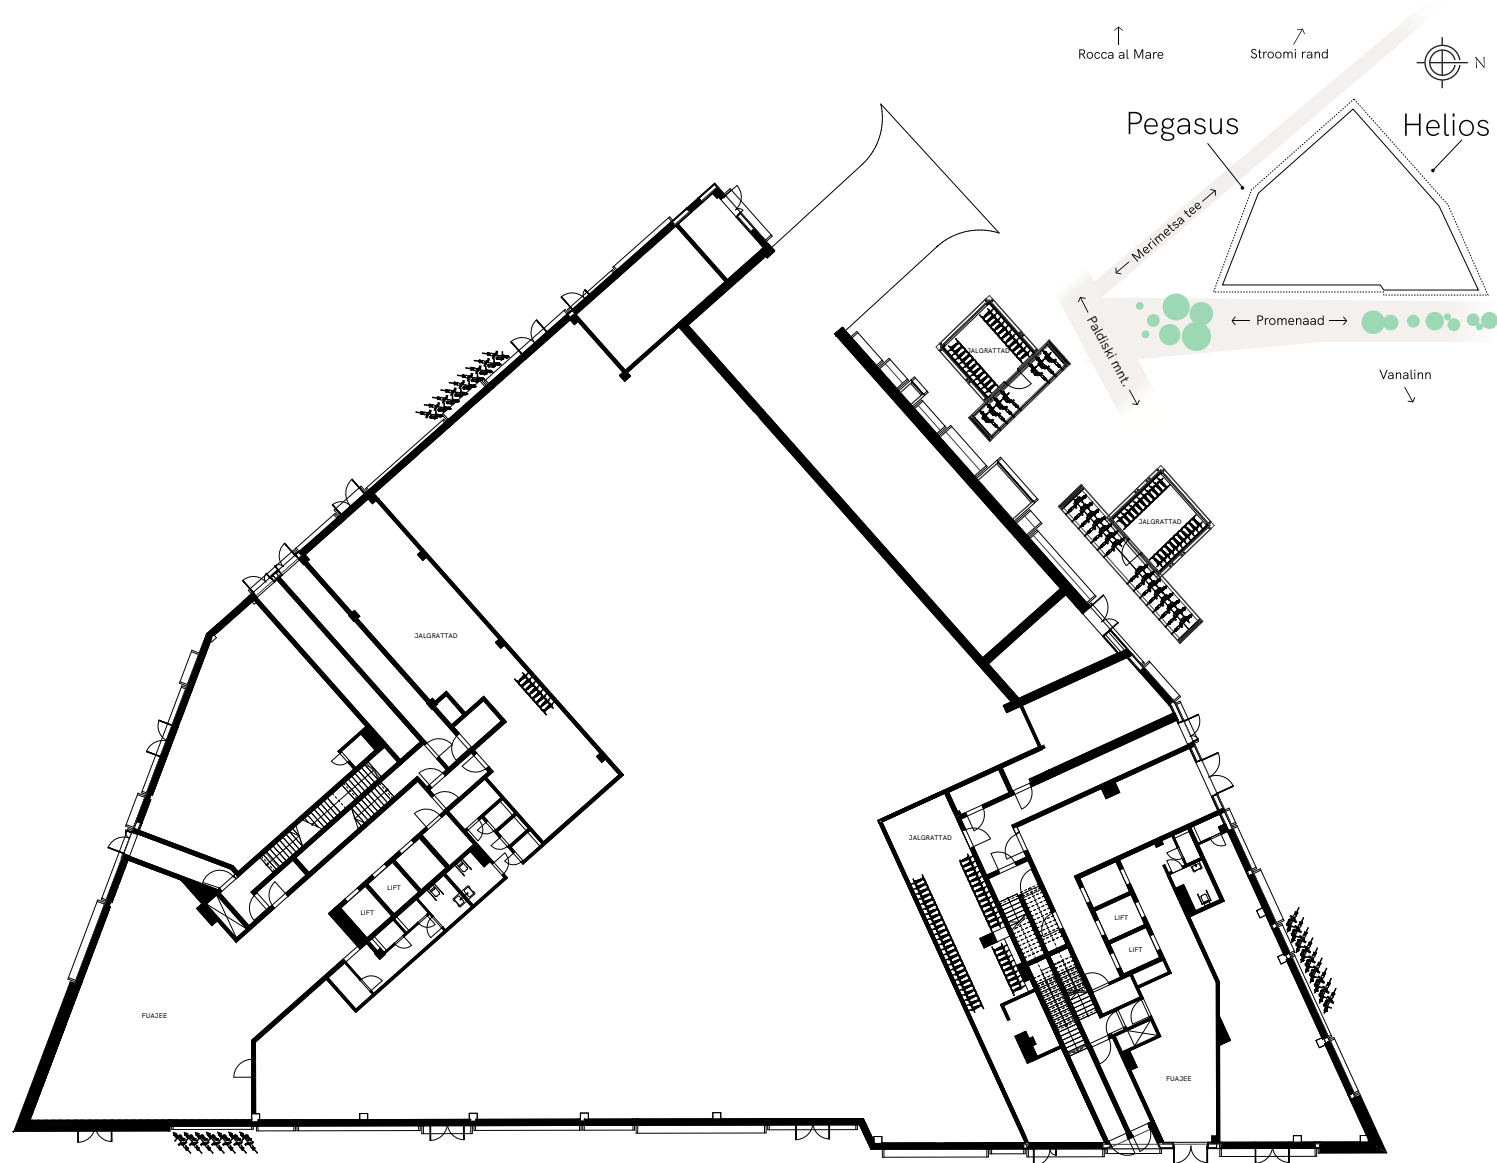

HIPODROMI

Merimetsa tee 4

1.
KORRUS

Kaspar Markus
+372 5551 9999
kaspar@reterra.ee

Heinike Reisin
heinike.reisin@colliers.ee
+372 5211 291

reterra

Variant 1
Üüritava pind: 1418.8 m²
Töökohtade arv: 118

Variant 2
Üüritava pind: 138.5 m²
Töökohtade arv: 11

Variant 3
Üüritava pind: 107.6 m²
Töökohtade arv: 8

Variant 4
Üüritava pind: 1054.5 m²
Töökohtade arv: 88

Variant 5
Üüritava pind: 362.5 m²
Töökohtade arv: 30

Vaba äripind
 Broneeritud äripind