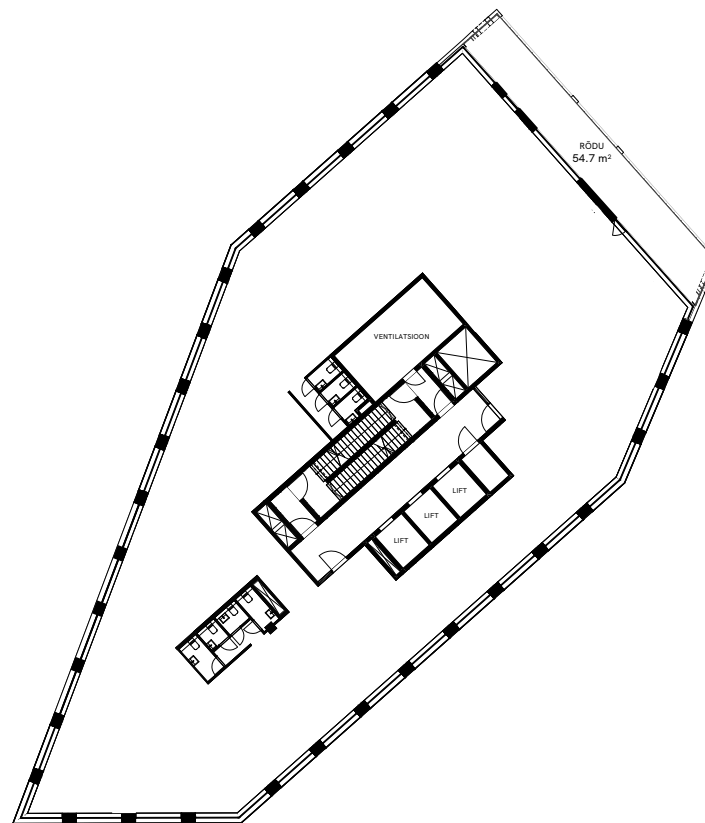

HIPODROMI

Merimetsa tee 4

10.
KORRUS

Kaspar Markus
+372 5551 9999
kaspar@reterra.ee

Heinike Reisin
heinike.reisin@colliers.ee
+372 5211 291

reterra

Variant 1
Üüritava pind: 757.4 m²
Töökohtade arv: 63
Rödu: 54.7 m²

Variant 2
Üüritava pind: 415.8 m²
Töökohtade arv: 34
Rödu: 29.3 m²

Variant 3
Üüritava pind: 328.2 m²
Töökohtade arv: 27
Rödu: 24.5 m²

Variant 4
Üüritava pind: 224.1 m²
Töökohtade arv: 18

Variant 5
Üüritava pind: 224.4 m²
Töökohtade arv: 18

Variant 6
Üüritava pind: 295.2 m²
Töökohtade arv: 24
Rödu: 54.7 m²

Vaba äripind
 Broneeritud äripind