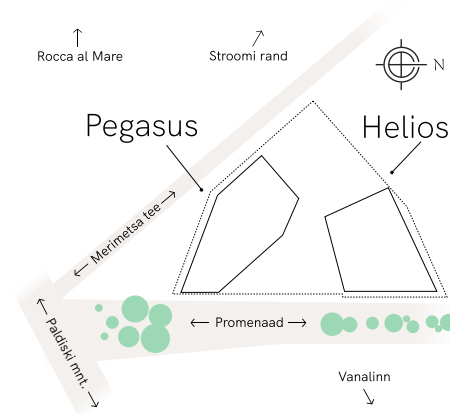

HIPODROMI

Merimetsa tee 4

10.
KORRUS

Kaspar Markus
+372 5551 9999
kaspar@reterra.ee

Heinike Reisin
heinike.reisin@colliers.ee
+372 5211 291

reterra

Variant 1
Üüritava pind: 757.4 m²
Töökohtade arv: 63
Rödu: 54.7 m²

Variant 2
Üüritava pind: 415.8 m²
Töökohtade arv: 34
Rödu: 29.3 m²

Variant 3
Üüritava pind: 328.2 m²
Töökohtade arv: 27
Rödu: 24.5 m²

Variant 4
Üüritava pind: 224.1 m²
Töökohtade arv: 18

Variant 5
Üüritava pind: 224.4 m²
Töökohtade arv: 18

Variant 6
Üüritava pind: 295.2 m²
Töökohtade arv: 24
Rödu: 54.7 m²

☐ Vaba äripind
☐ Broneeritud äripind