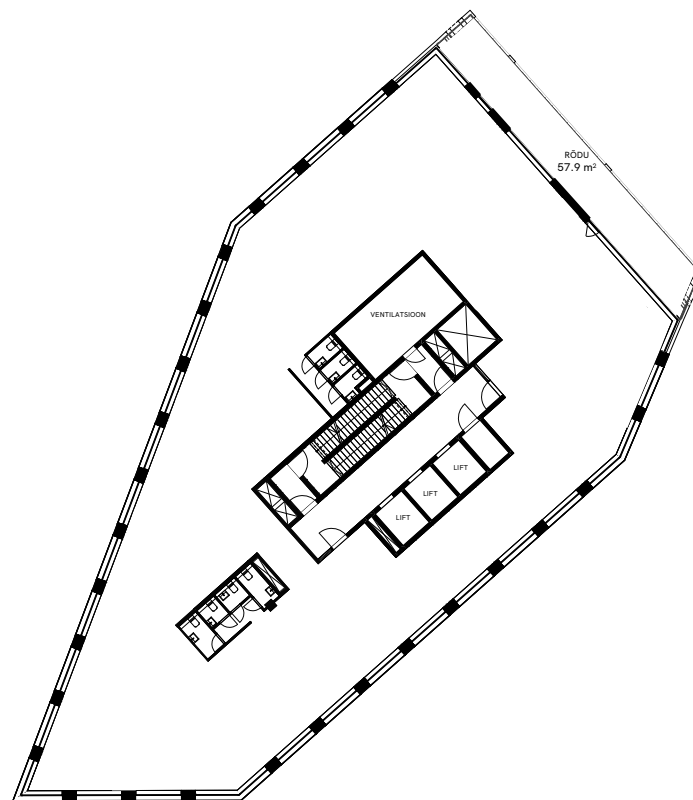

HIPODROMI

Merimetsa tee 4

II.
KORRUS

Kaspar Markus
+372 5551 9999
kaspar@reterra.ee

Heinike Reisin
heinike.reisin@colliers.ee
+372 5211 291

reterra

Variant 1
Üüritav pind: 713.3 m²
Töökohtade arv: 59
Rödu: 57.9 m²

Variant 2
Üüritav pind: 390.0 m²
Töökohtade arv: 32
Rödu: 33.0 m²

Variant 3
Üüritav pind: 310.3 m²
Töökohtade arv: 25
Rödu: 23.9 m²

Variant 4
Üüritav pind: 224.1 m²
Töökohtade arv: 18

Variant 5
Üüritav pind: 224.4 m²
Töökohtade arv: 18

Variant 6
Üüritav pind: 251.1 m²
Töökohtade arv: 20
Rödu: 57.9 m²

Vaba äripind
 Broneeritud äripind