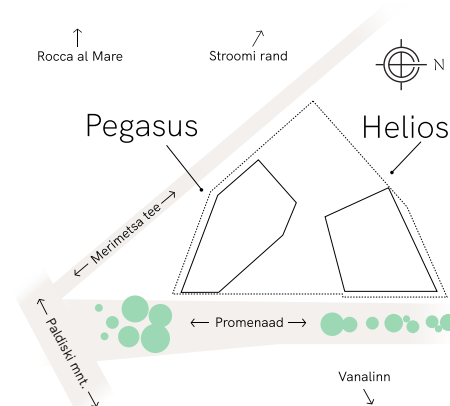

HIPODROMI

Merimetsa tee 4

II.
KORRUS

Kaspar Markus
+372 5551 9999
kaspar@reterra.ee

Heinike Reisin
heinike.reisin@colliers.ee
+372 5211 291

reterra

Variant 1
Üüritav pind: 713.3 m²
Töökohtade arv: 59
Rödu: 57.9 m²

Variant 2
Üüritav pind: 390.0 m²
Töökohtade arv: 32
Rödu: 33.0 m²

Variant 3
Üüritav pind: 310.3 m²
Töökohtade arv: 25
Rödu: 23.9 m²

Variant 4
Üüritav pind: 224.1 m²
Töökohtade arv: 18

Variant 5
Üüritav pind: 224.4 m²
Töökohtade arv: 18