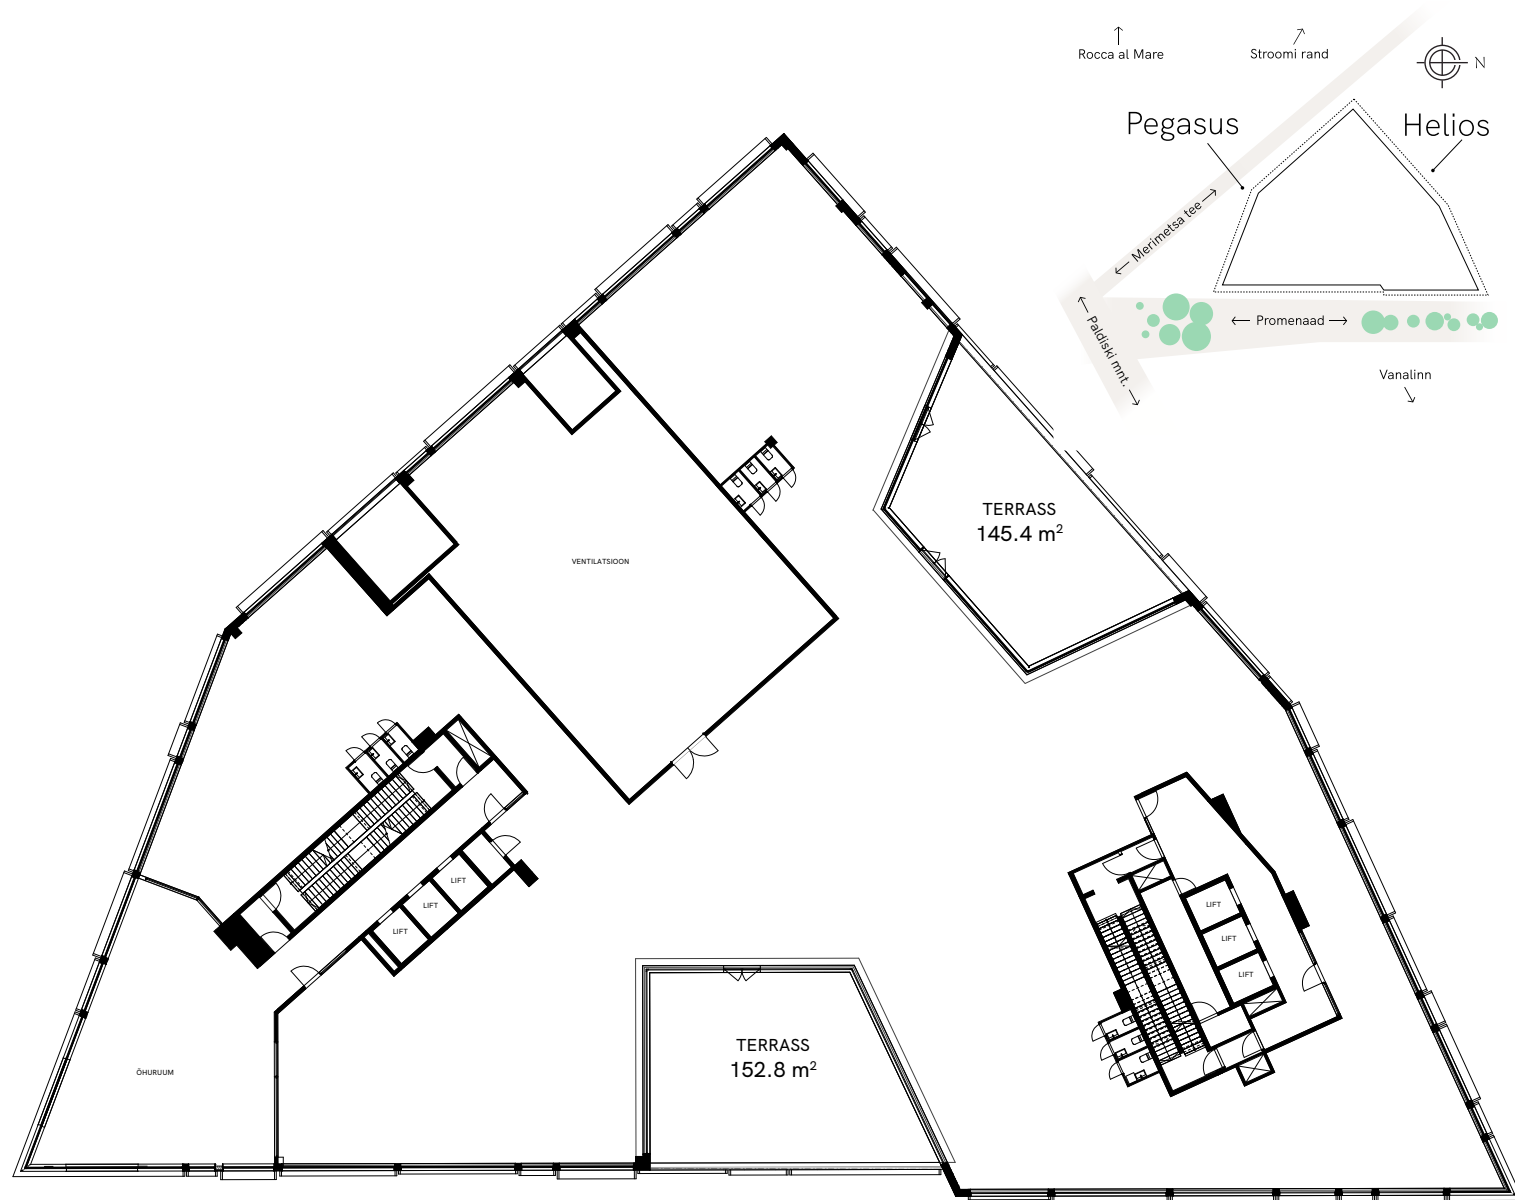

HIPODROMI

Merimetsa tee 4

2.
KORRUS

Kaspar Markus
+372 5551 9999
kaspar@reterra.ee

Heinike Reisin
heinike.reisin@colliers.ee
+372 5211 291

reterra

Variant 1
Üüritava pind: 1819.5 m²
Töökohtade arv: 151
Rõdu: 152.8 + 145.4 m²

Variant 2
Üüritava pind: 815.2 m²
Töökohtade arv: 67
Terrass: 152.8 m²

Variant 3
Üüritava pind: 1000.9 m²
Töökohtade arv: 83
Rõdu: 145.4 m²

Variant 4
Üüritava pind: 257.3 m²
Töökohtade arv: 21

Variant 5
Üüritava pind: 571.9 m²
Töökohtade arv: 47
Terrass: 152.8 m²

Variant 6
Üüritava pind: 841.1 m²
Töökohtade arv: 70
Terrass: 145.4 m²

 Vaba äripind
 Broneeritud äripind