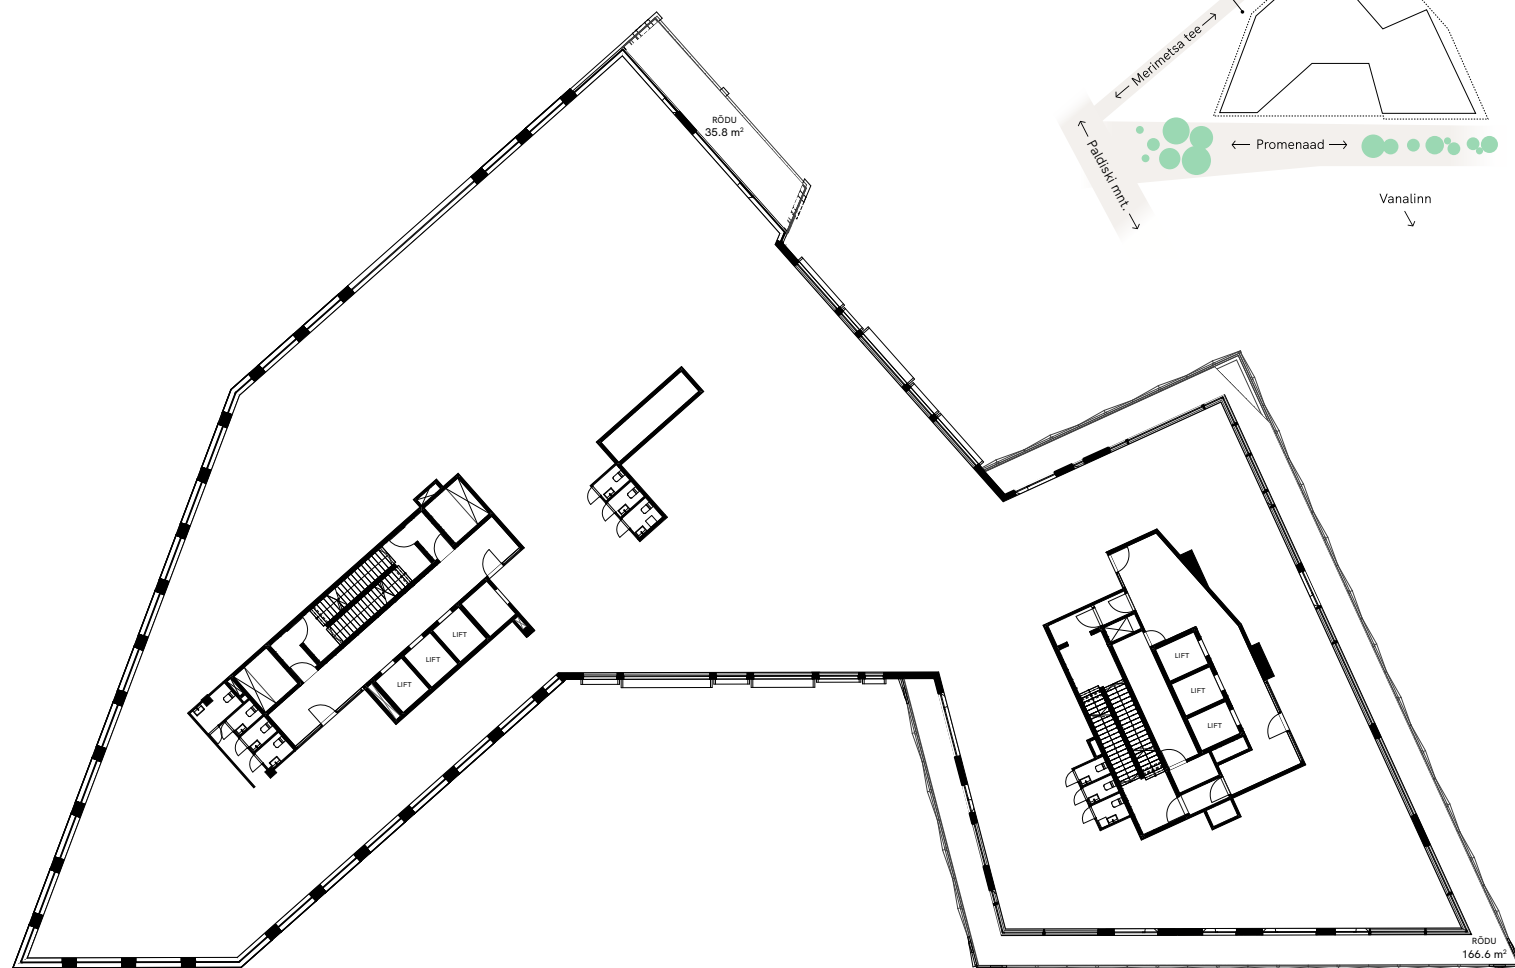

# HIPODROMI

Merimetsa tee 4

4.  
KORRUS

Kaspar Markus  
+372 5551 9999  
kaspar@reterra.ee

Heinike Reisin  
heinike.reisin@colliers.ee  
+372 5211 291

reterra

**Variant 1**  
Üüritav pind: 1817.4 m<sup>2</sup>  
Töökohtade arv: 151  
Rödu: 166.6 + 35.8 m<sup>2</sup>

**Variant 2**  
Üüritav pind: 993.9 m<sup>2</sup>  
Töökohtade arv: 82  
Rödu: 35.8 m<sup>2</sup>

**Variant 3**  
Üüritav pind: 816.4 m<sup>2</sup>  
Töökohtade arv: 68  
Rödu: 166.6 m<sup>2</sup>

**Variant 4**  
Üüritav pind: 479.4 m<sup>2</sup>  
Töökohtade arv: 39

**Variant 5**  
Üüritav pind: 524.8 m<sup>2</sup>  
Töökohtade arv: 43  
Rödu: 35.8 m<sup>2</sup>

**Variant 6**  
Üüritav pind: 639.8 m<sup>2</sup>  
Töökohtade arv: 53  
Rödu: 166.6 m<sup>2</sup>

Vaba äripind  
 Broneeritud äripind