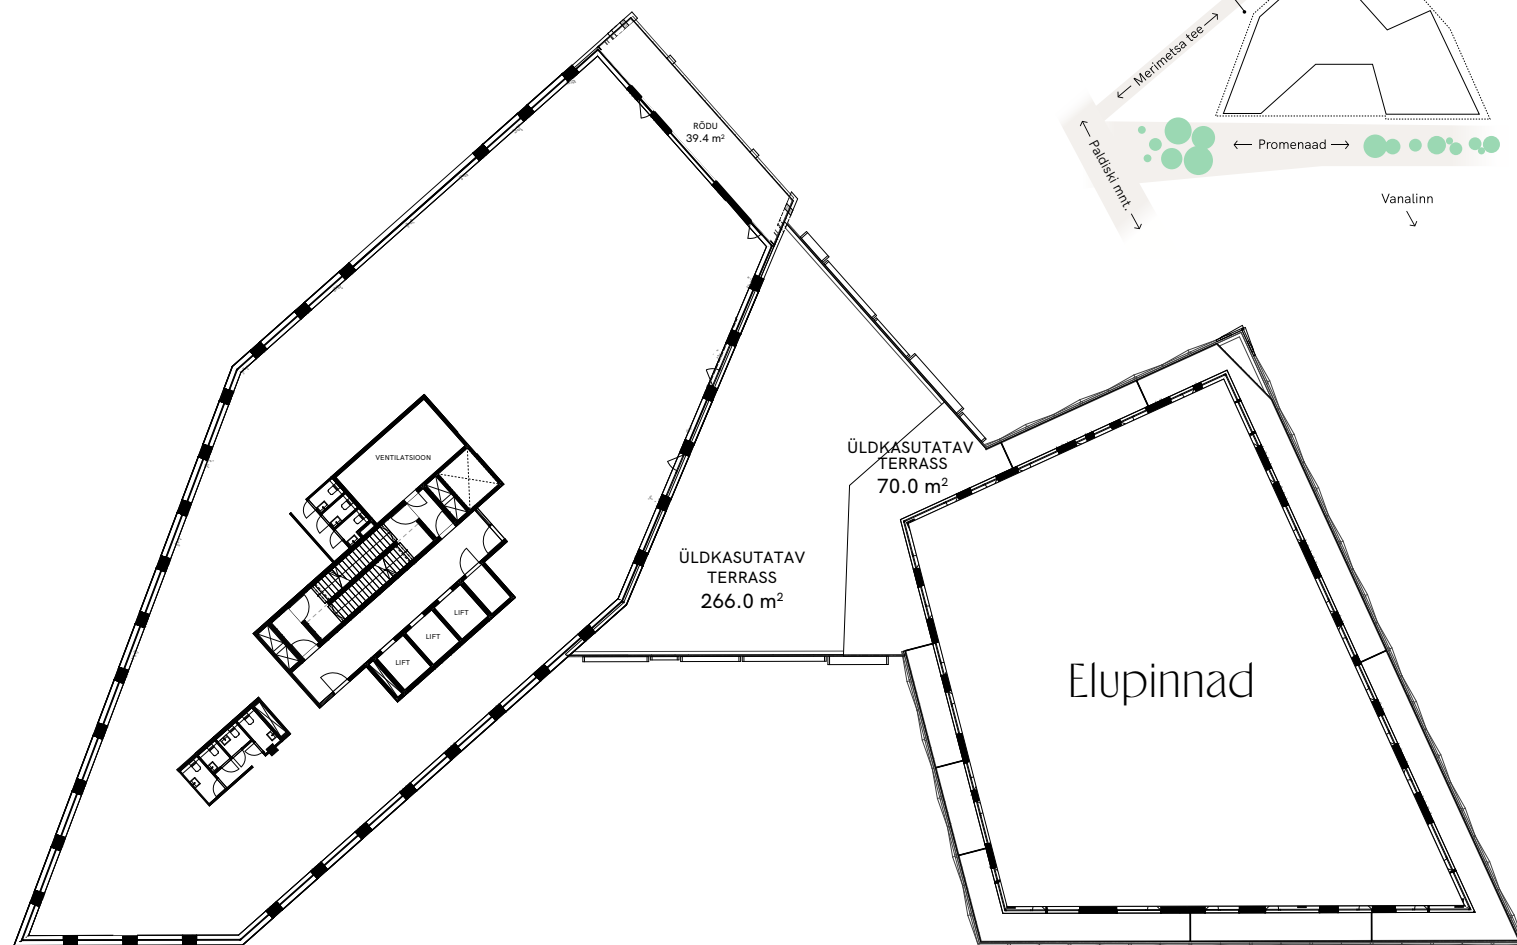

HIPODROMI

Merimetsa tee 4

5.
korrus

Kaspar Markus
+372 5551 9999
kaspar@reterra.ee

Heinike Reisin
heinike.reisin@colliers.ee
+372 5211 291

reterra

Variant 1
Üüritava pind: 945.6 m²
Töökohtade arv: 78
Terrass: 266.0
Rõdu: 39.4 m²

Variant 2
Üüritava pind: 544.6 m²
Töökohtade arv: 45
Terrass: 266.0
Rõdu: 27.9 m²

Variant 3
Üüritava pind: 385.4 m²
Töökohtade arv: 32
Terrass: 266.0
Rõdu: 10.8 m²

Variant 4
Üüritava pind: 224.1 m²
Töökohtade arv: 18
Terrass: 266.0

Variant 5
Üüritava pind: 257.5 m²
Töökohtade arv: 21
Terrass: 266.0

Variant 6
Üüritava pind: 448.5 m²
Töökohtade arv: 37
Terrass: 266.0
Rõdu: 39.4 m²

Vaba äripind
 Broneeritud äripind