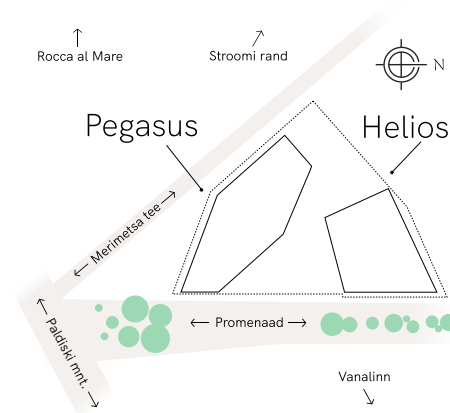

HIPODROMI

Merimetsa tee 4

6.
KORRUS

Kaspar Markus
+372 5551 9999
kaspar@reterra.ee

Heinike Reisin
heinike.reisin@colliers.ee
+372 5211 291

reterra

Variant 1
Üüritav pind: 912.3 m²
Töökohtade arv: 76
Rödu: 42.4 m²

Variant 2
Üüritav pind: 518.9 m²
Töökohtade arv: 43
Rödu: 28.2 m²

Variant 3
Üüritav pind: 378.3 m²
Töökohtade arv: 31
Rödu: 13.4 m²

Variant 4
Üüritav pind: 224.1 m²
Töökohtade arv: 18

Variant 5
Üüritav pind: 257.5 m²
Töökohtade arv: 21

Variant 6
Üüritav pind: 416.2 m²
Töökohtade arv: 34
Rödu: 42.4 m²

☐ Vaba äripind
☐ Broneeritud äripind