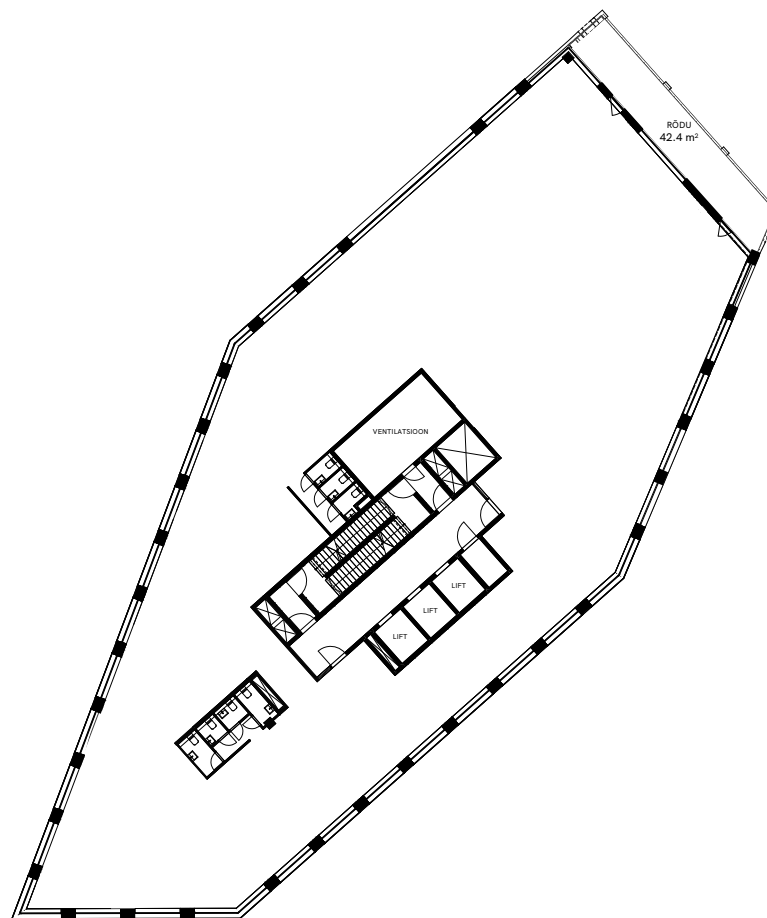

HIPODROMI

Merimetsa tee 4

6.
KORRUS

Kaspar Markus
+372 5551 9999
kaspar@reterra.ee

Heinike Reisin
heinike.reisin@colliers.ee
+372 5211 291

reterra

Variant 1
Üüritav pind: 912.3 m²
Töökohtade arv: 76
Rödu: 42.4 m²

Variant 2
Üüritav pind: 518.9 m²
Töökohtade arv: 43
Rödu: 28.2 m²

Variant 3
Üüritav pind: 378.3 m²
Töökohtade arv: 31
Rödu: 13.4 m²

Variant 4
Üüritav pind: 224.1 m²
Töökohtade arv: 18

Variant 5
Üüritav pind: 257.5 m²
Töökohtade arv: 21

Variant 6
Üüritav pind: 416.2 m²
Töökohtade arv: 34
Rödu: 42.4 m²

Vaba äripind
 Broneeritud äripind