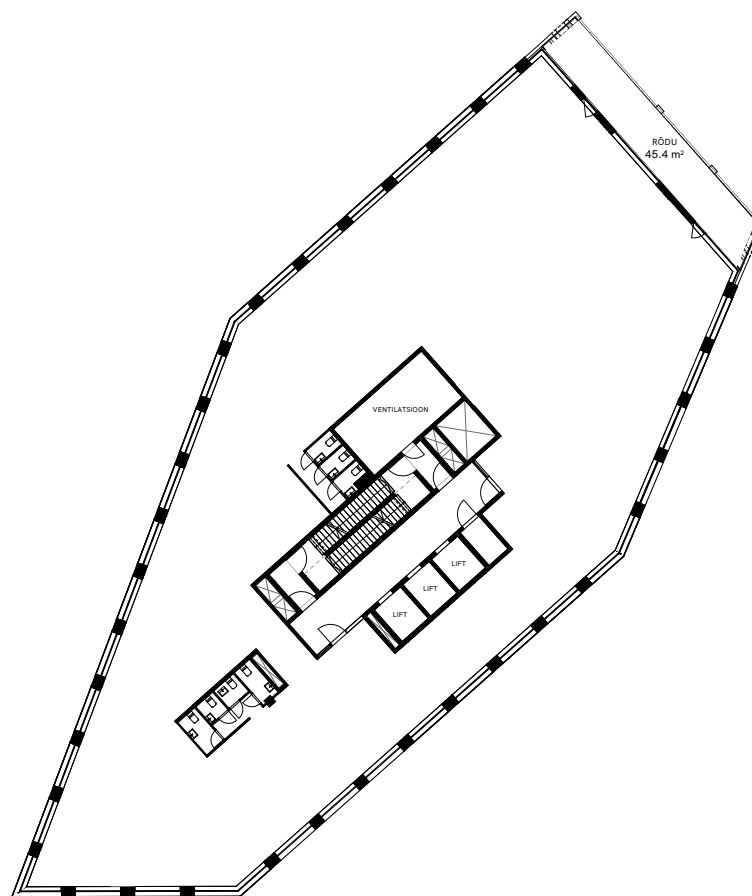

HIPODROMI

Merimetsa tee 4

7.
KORRUS

Kaspar Markus
+372 5551 9999
kaspar@reterra.ee

Heinike Reisin
heinike.reisin@colliers.ee
+372 5211 291

reterra

Variant 1
Üüritav pind: 876.8 m²
Töökohtade arv: 73
Rõdu: 45.4 m²

Variant 2
Üüritav pind: 493.1 m²
Töökohtade arv: 41
Rõdu: 31.6 m²

Variant 3
Üüritav pind: 369.0 m²
Töökohtade arv: 30
Rõdu: 12.9 m²

Variant 4
Üüritav pind: 224.1 m²
Töökohtade arv: 18

Variant 5
Üüritav pind: 244.1 m²
Töökohtade arv: 20

Variant 6
Üüritav pind: 394.5 m²
Töökohtade arv: 32
Rõdu: 45.4 m²

Vaba äripind
 Broneeritud äripind