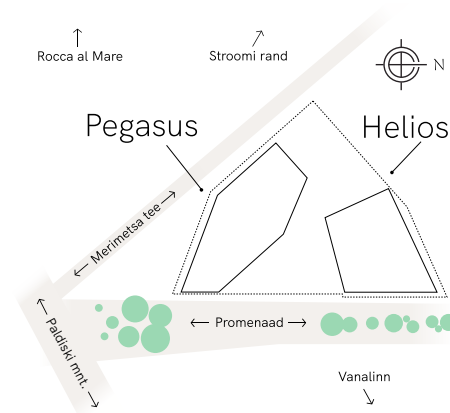

HIPODROMI

Merimetsa tee 4

7.
KORRUS

Kaspar Markus
+372 5551 9999
kaspar@reterra.ee

Heinike Reisin
heinike.reisin@colliers.ee
+372 5211 291

reterra