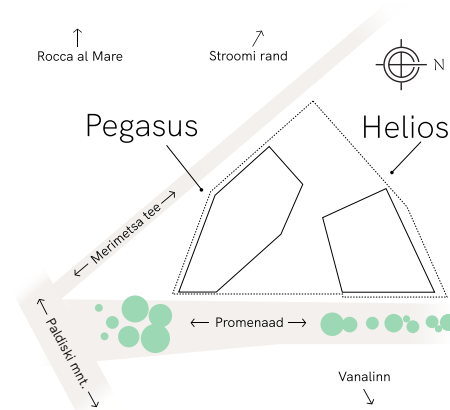

HIPODROMI

Merimetsa tee 4

8.
KORRUS

Kaspar Markus
+372 5551 9999
kaspar@reterra.ee

Heinike Reisin
heinike.reisin@colliers.ee
+372 5211 291

reterra