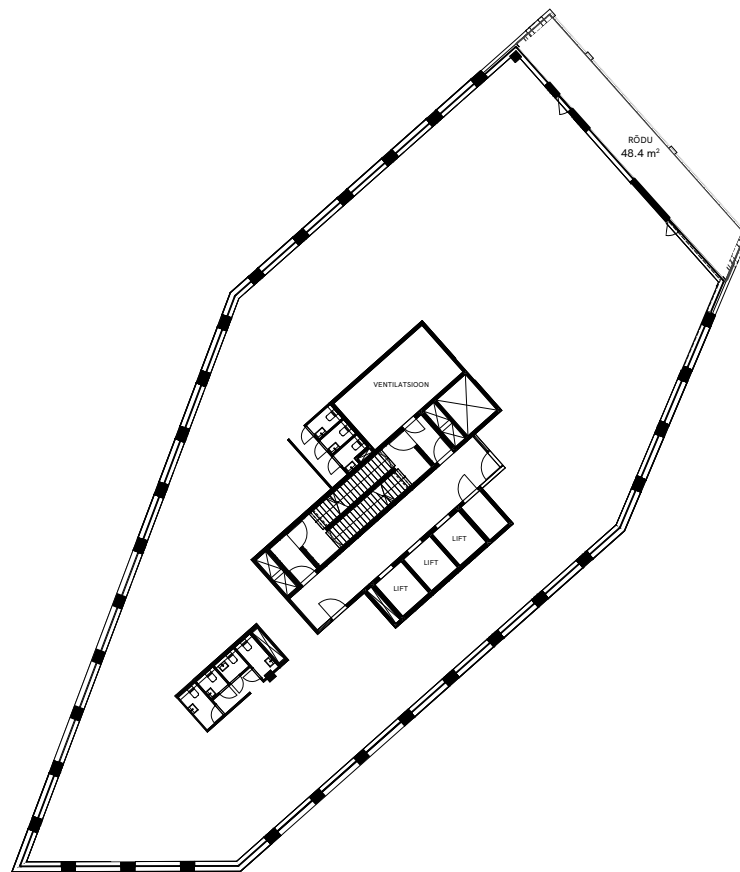

HIPODROMI

Merimetsa tee 4

8.
KORRUS

Kaspar Markus
+372 5551 9999
kaspar@reterra.ee

Heinike Reisin
heinike.reisin@colliers.ee
+372 5211 291

reterra

Variant 1
Üüritav pind: 839.1 m²
Töökohtade arv: 69
Rödu: 48.4 m²

Variant 2
Üüritav pind: 467.3 m²
Töökohtade arv: 38
Rödu: 28.8 m²

Variant 3
Üüritav pind: 357.6 m²
Töökohtade arv: 29
Rödu: 18.8 m²

Variant 4
Üüritav pind: 224.1 m²
Töökohtade arv: 18

Variant 5
Üüritav pind: 244.1 m²
Töökohtade arv: 20

Variant 6
Üüritav pind: 356.8 m²
Töökohtade arv: 29
Rödu: 48.4 m²

 Vaba äripind
 Broneeritud äripind