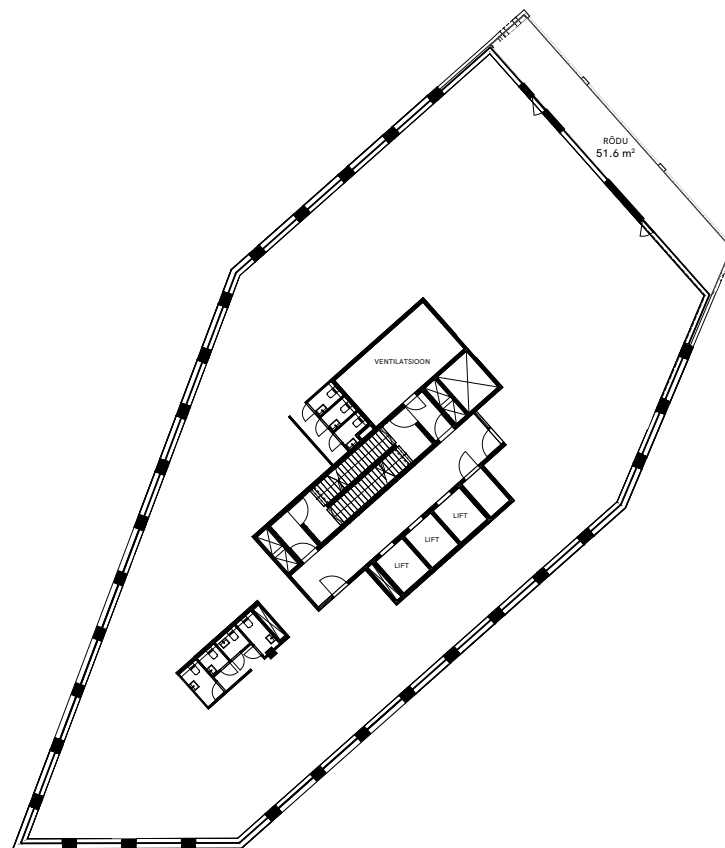

HIPODROMI

Merimetsa tee 4

9.
korrus

Kaspar Markus
+372 5551 9999
kaspar@reterra.ee

Heinike Reisin
heinike.reisin@colliers.ee
+372 5211 291

reterra

Variant 1
Üüritava pind: 799.3 m²
Töökohtade arv: 66
Rödu: 51.6 m²

Variant 2
Üüritava pind: 441.5 m²
Töökohtade arv: 36
Rödu: 32.3 m²

Variant 3
Üüritava pind: 343.9 m²
Töökohtade arv: 28
Rödu: 18.3 m²

Variant 4
Üüritava pind: 224.1 m²
Töökohtade arv: 20

Variant 5
Üüritava pind: 244.1 m²
Töökohtade arv: 18

Variant 6
Üüritava pind: 317 m²
Töökohtade arv: 26
Rödu: 51.6 m²

Vaba äripind
 Broneeritud äripind