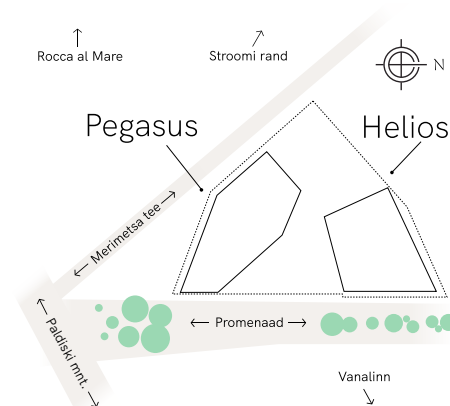

HIPODROMI

Merimetsa tee 4

9.
korrus

Kaspar Markus
+372 5551 9999
kaspar@reterra.ee

Heinike Reisin
heinike.reisin@colliers.ee
+372 5211 291

reterra