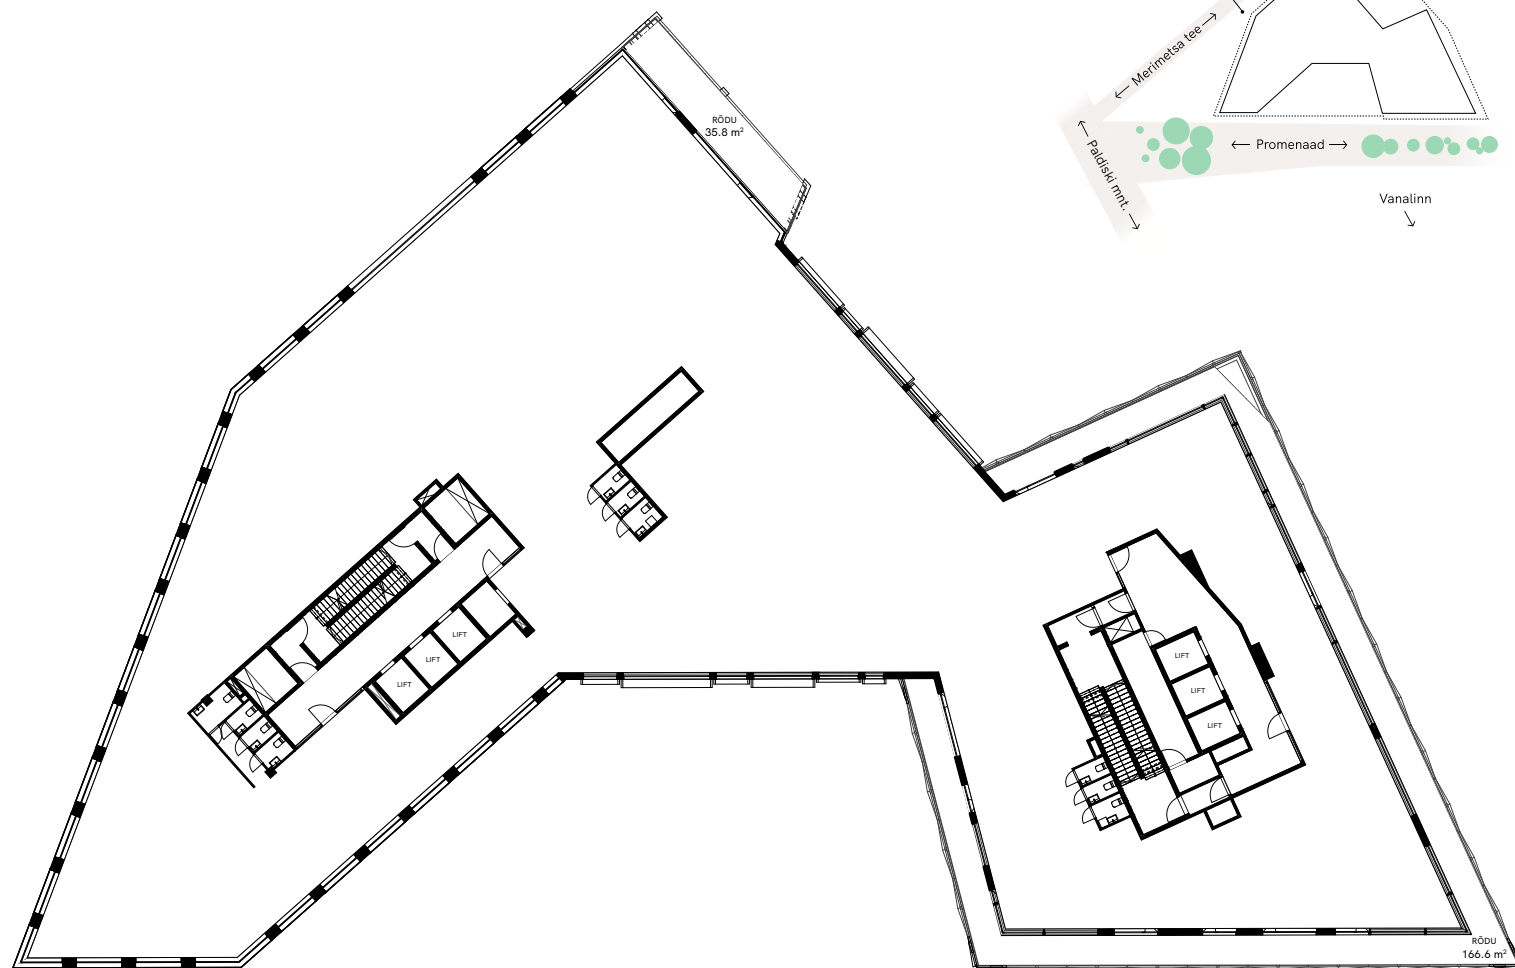

# HIPODROMI

Merimetsa tee 4

4.  
KORRUS

Kaspar Markus  
+372 5551 9999  
kaspar@reterra.ee

Heinike Reisin  
heinike.reisin@colliers.ee  
+372 5211 291

reterra

**Variant 1**  
Üüritav pind: 1817.4 m<sup>2</sup>  
Töökohtade arv: 151  
Rõdu: 166.6 + 35.8 m<sup>2</sup>