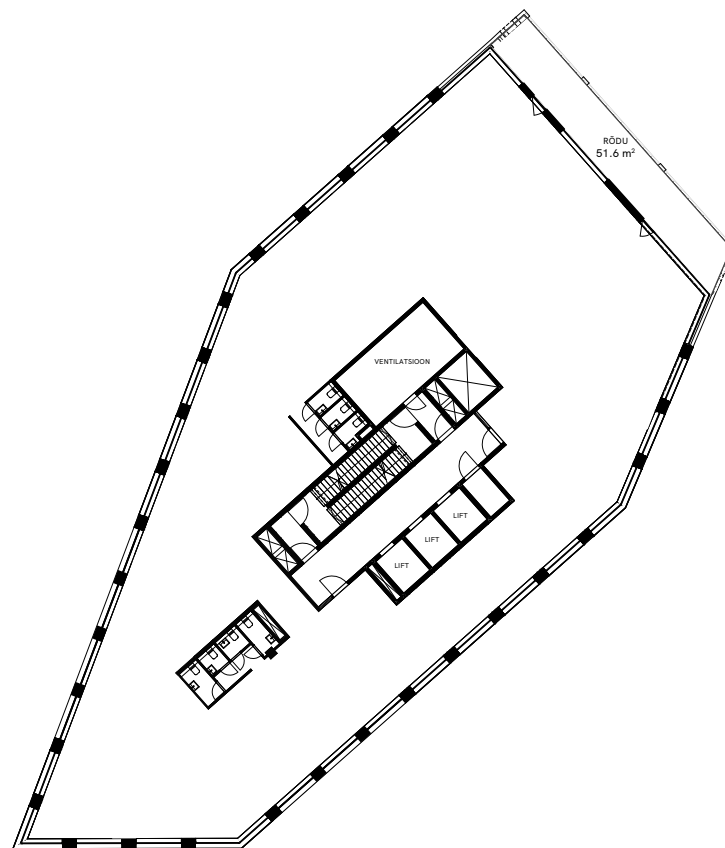

# HIPODROMI

Merimetsa tee 4

9.  
korrus

Kaspar Markus  
+372 5551 9999  
kaspar@reterra.ee

Heinike Reisin  
heinike.reisin@colliers.ee  
+372 5211 291

reterra

**Variant 1**  
Üüritava pind: 799.3 m<sup>2</sup>  
Töökohtade arv: 66  
Rödu: 51.6 m<sup>2</sup>