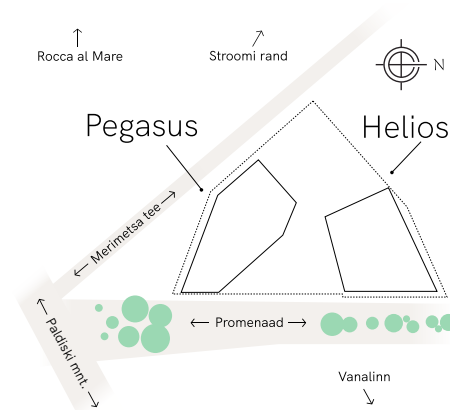

# HIPODROMI

Merimetsa tee 4

II.  
KORRUS

Kaspar Markus  
+372 5551 9999  
kaspar@reterra.ee

Heinike Reisin  
heinike.reisin@colliers.ee  
+372 5211 291

reterra

**Variant 1**  
Üüritav pind: 713.3 m<sup>2</sup>  
Töökohtade arv: 59  
Rödu: 57.9 m<sup>2</sup>