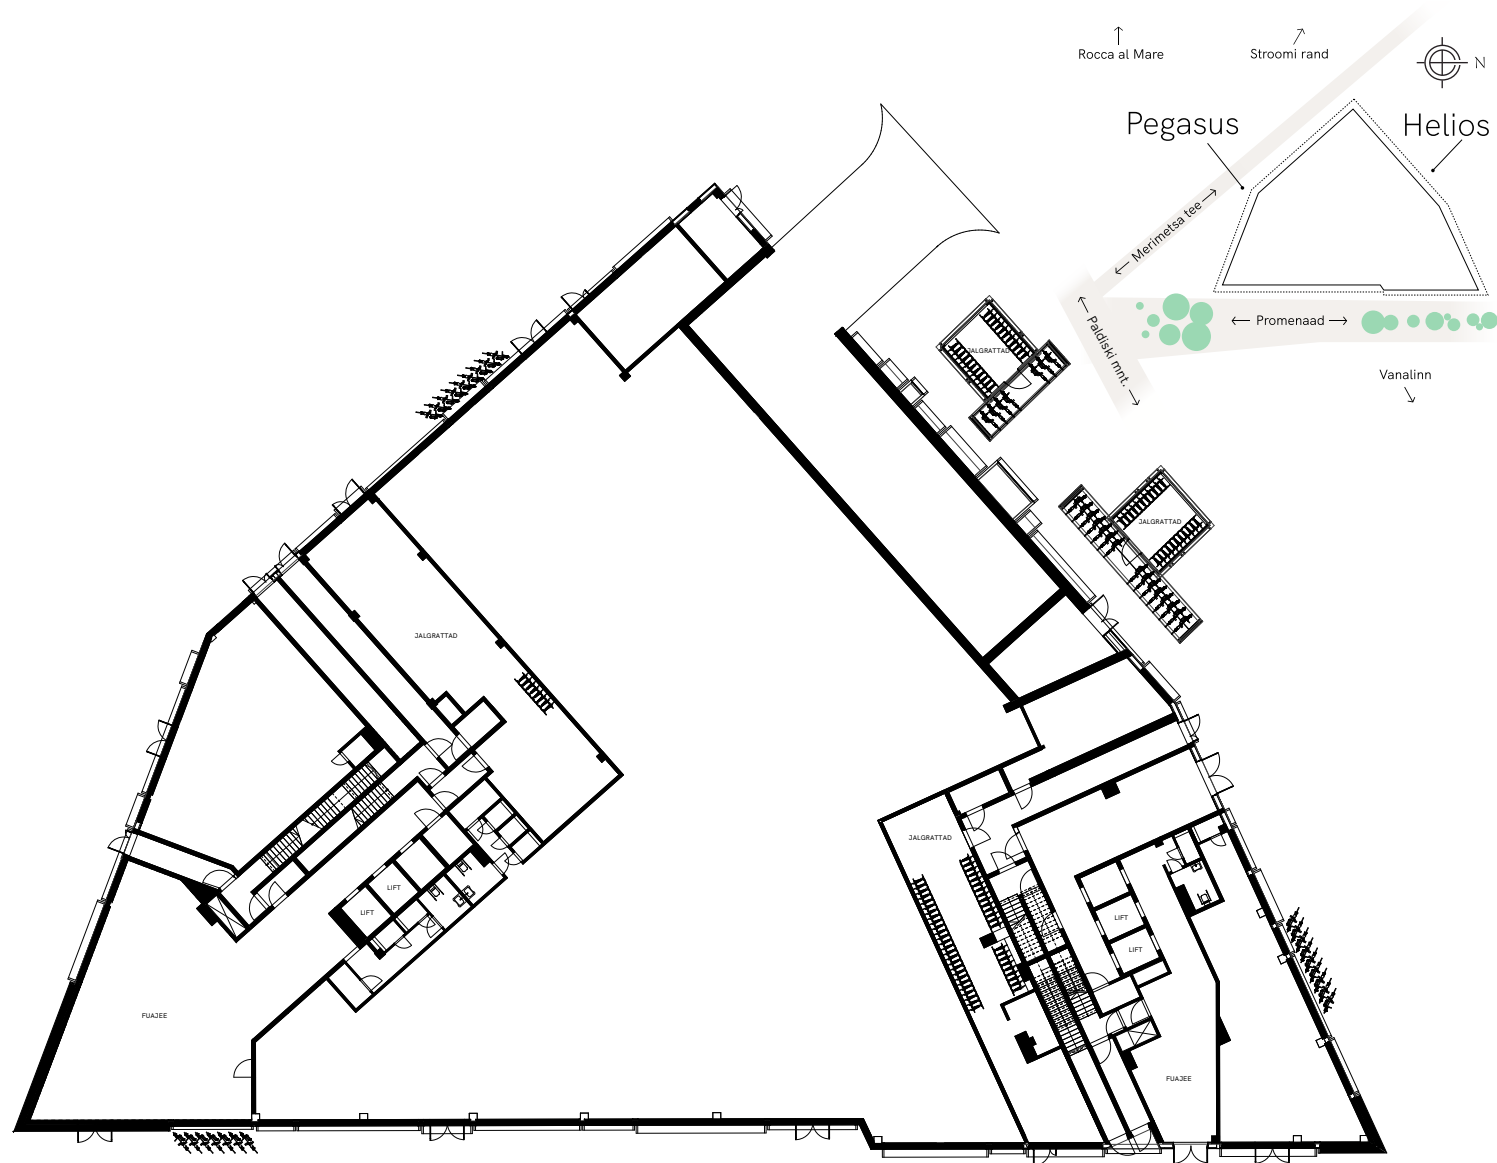

HIPODROMI

Merimetsa tee 4

1.
KORRUS

Kaspar Markus
+372 5551 9999
kaspar@reterra.ee

Heinike Reisin
heinike.reisin@colliers.ee
+372 5211 291

reterra

Variant 1
Üüritava pind: 1418.8 m²
Töökohtade arv: 118

Variant 2
Üüritava pind: 138.5 m²
Töökohtade arv: 11

Variant 3
Üüritava pind: 107.6 m²
Töökohtade arv: 8

Variant 4
Üüritava pind: 1054.5 m²
Töökohtade arv: 88

Variant 5
Üüritava pind: 362.5 m²
Töökohtade arv: 30

☐ Vaba äripind
☐ Broneeritud äripind