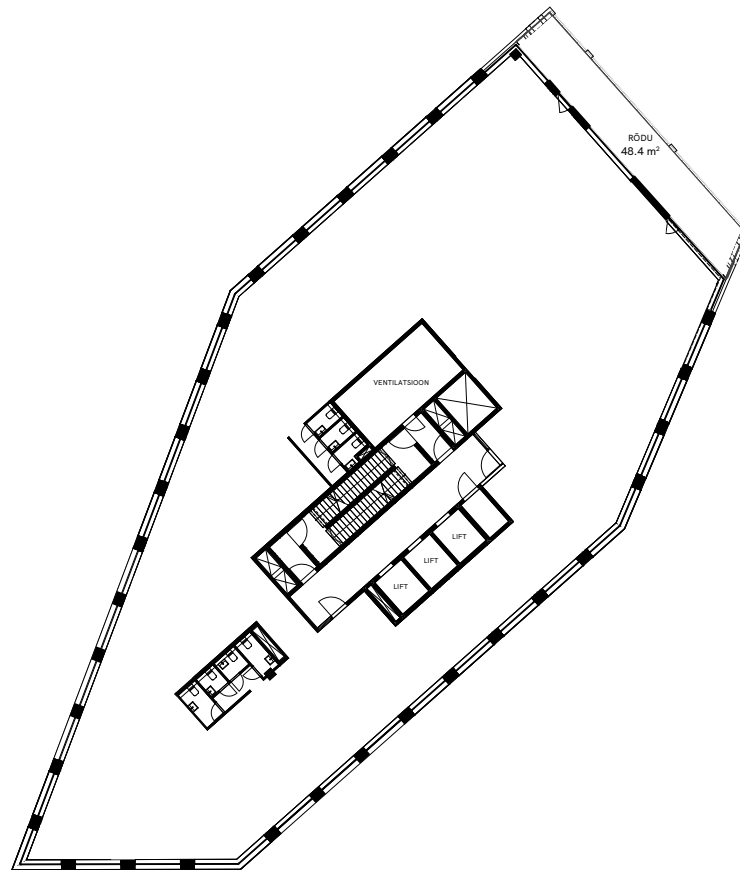

# HIPODROMI

Merimetsa tee 4

8.  
korrus

Kaspar Markus  
+372 5551 9999  
kaspar@reterra.ee

Heinike Reisin  
heinike.reisin@colliers.ee  
+372 5211 291

reterra

**Variant 1**  
Üüritav pind: 839.1 m<sup>2</sup>  
Töökohtade arv: 69  
Rödu: 48.4 m<sup>2</sup>