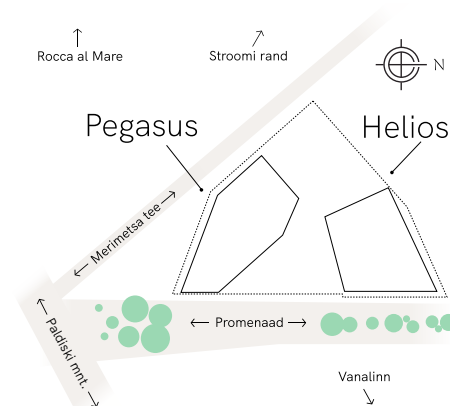

# HIPODROMI

Merimetsa tee 4

10.  
korrus

Kaspar Markus  
+372 5551 9999  
kaspar@reterra.ee

Heinike Reisin  
heinike.reisin@colliers.ee  
+372 5211 291

reterra

**Variant 1**  
Üüritava pind: 757.4 m<sup>2</sup>  
Töökohtade arv: 63  
Rödu: 54.7 m<sup>2</sup>