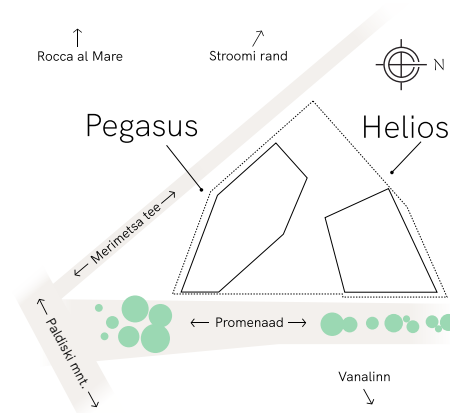

# HIPODROMI

Merimetsa tee 4

7.  
KORRUS

Kaspar Markus  
+372 5551 9999  
kaspar@reterra.ee

Heinike Reisin  
heinike.reisin@colliers.ee  
+372 5211 291

reterra

**Variant 1**  
Üüritav pind: 876.8 m<sup>2</sup>  
Töökohtade arv: 73  
Rõdu: 45.4 m<sup>2</sup>