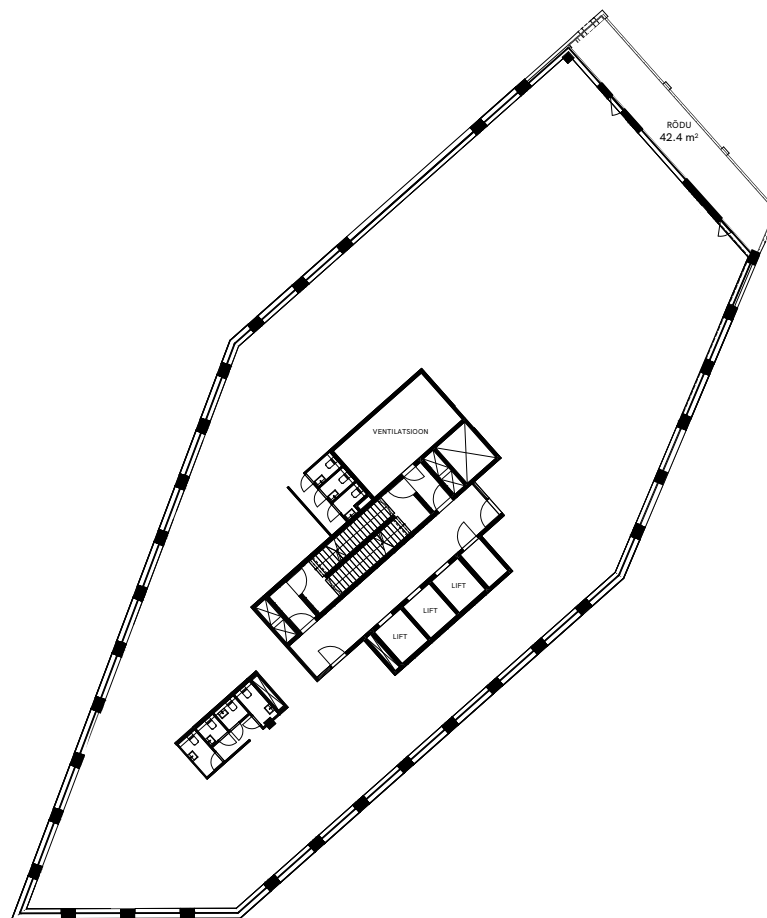

# HIPODROMI

Merimetsa tee 4

6.  
KORRUS

Kaspar Markus  
+372 5551 9999  
kaspar@reterra.ee

Heinike Reisin  
heinike.reisin@colliers.ee  
+372 5211 291

reterra

**Variant 1**  
Üüritav pind: 912.3 m<sup>2</sup>  
Töökohtade arv: 76  
Rödu: 42.4 m<sup>2</sup>