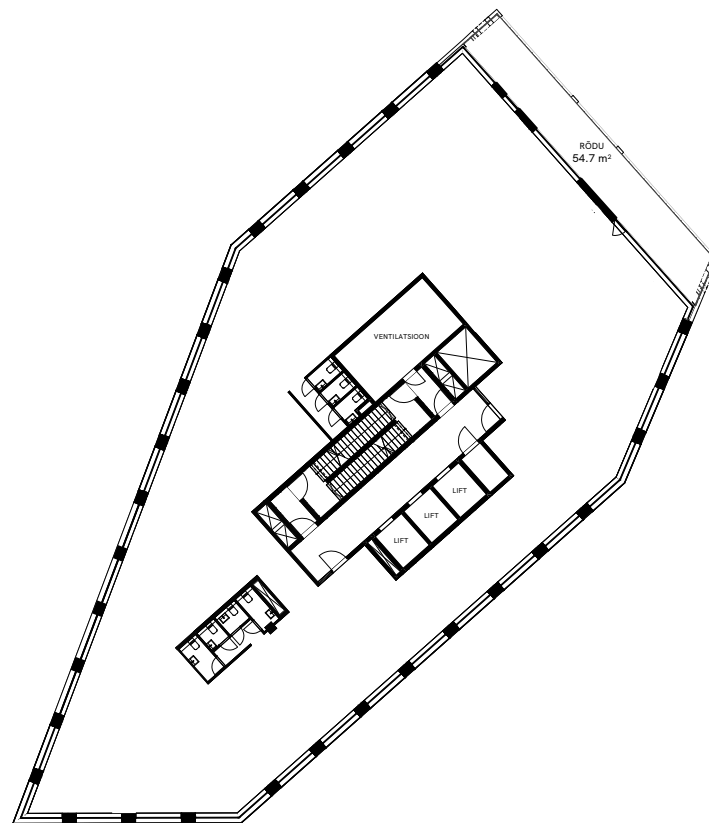

# HIPODROMI

Merimetsa tee 4

10.  
korrus

Kaspar Markus  
+372 5551 9999  
kaspar@reterra.ee

Heinike Reisin  
heinike.reisin@colliers.ee  
+372 5211 291

reterra

**Variant 1**  
Üüritava pind: 757.4 m<sup>2</sup>  
Töökohtade arv: 63  
Rödu: 54.7 m<sup>2</sup>