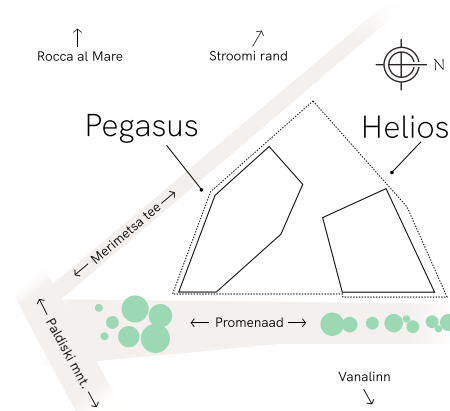

# HIPODROMI

Merimetsa tee 4

8.  
korrus

Kaspar Markus  
+372 5551 9999  
kaspar@reterra.ee

Heinike Reisin  
heinike.reisin@colliers.ee  
+372 5211 291

reterra

**Variant 1**  
Üüritav pind: 839.1 m<sup>2</sup>  
Töökohtade arv: 69  
Rödu: 48.4 m<sup>2</sup>