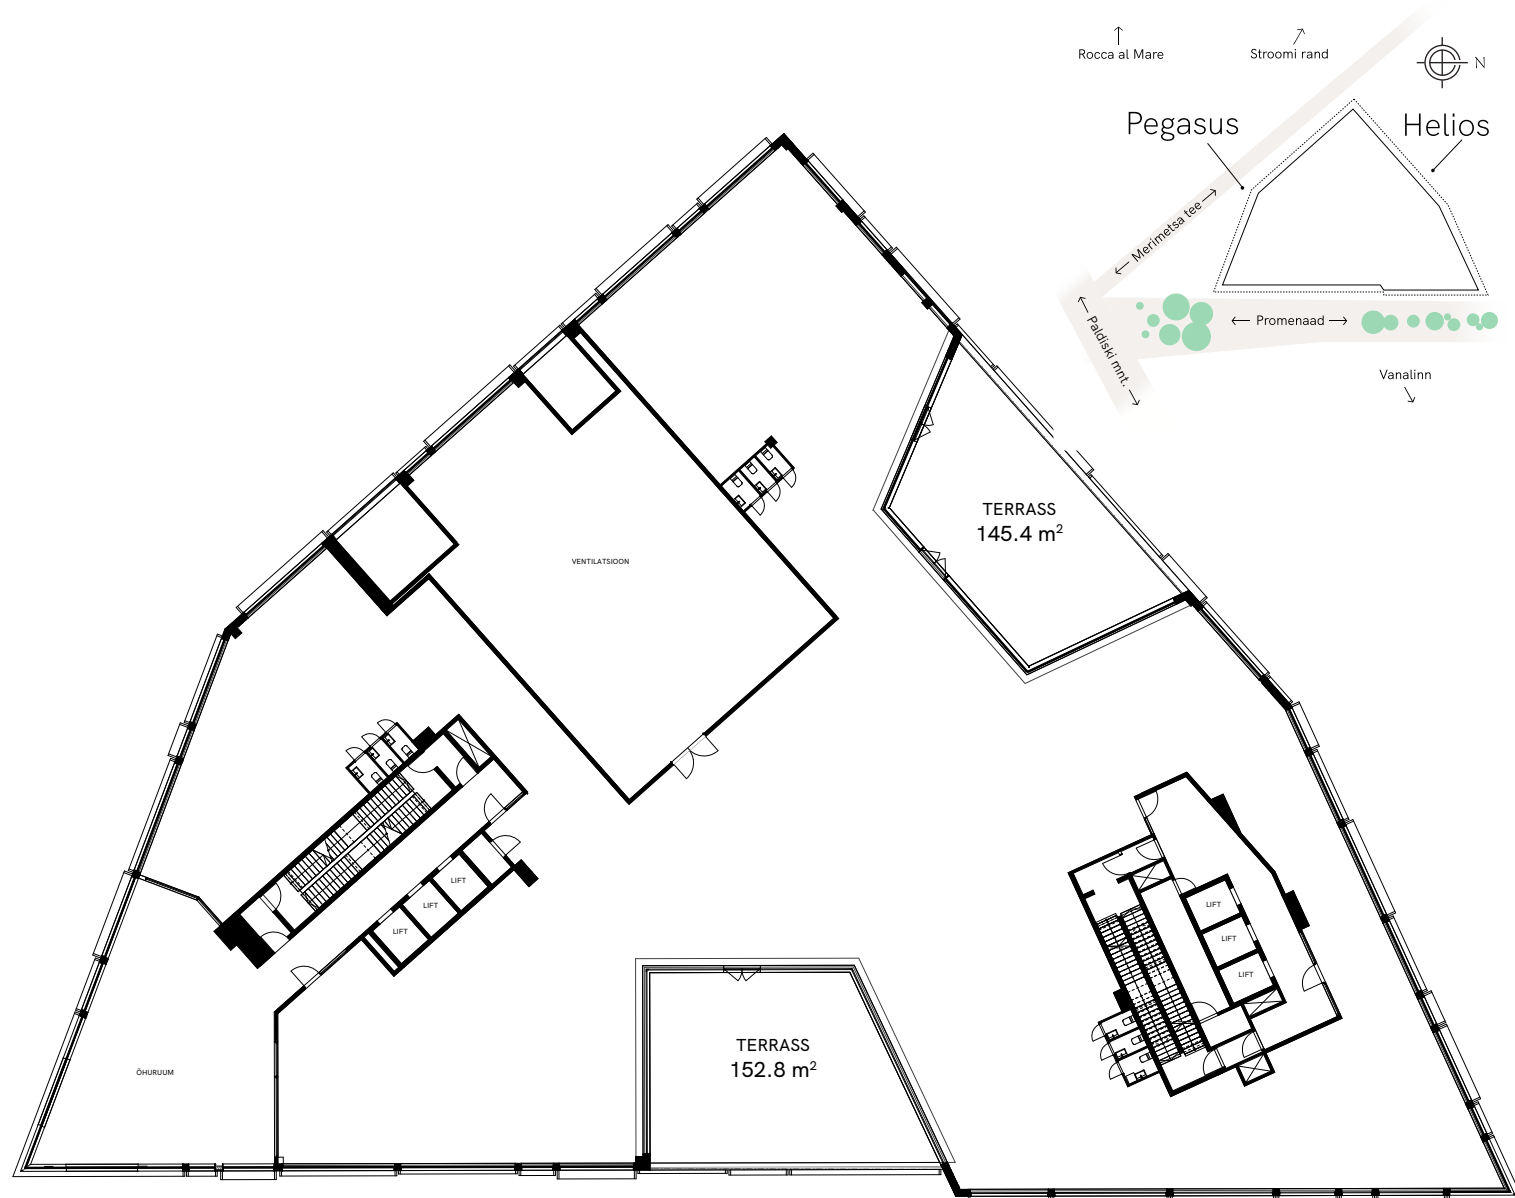

HIPODROMI

Merimetsa tee 4

2.
KORRUS

Kaspar Markus
+372 5551 9999
kaspar@reterra.ee

Heinike Reisin
heinike.reisin@colliers.ee
+372 5211 291

reterra

Variant 1
Üüritava pind: 1819.5 m²
Töökohtade arv: 151
Rõdu: 152.8 + 145.4 m²

Variant 2
Üüritava pind: 815.2 m²
Töökohtade arv: 67
Terrass: 152.8 m²

Variant 3
Üüritava pind: 1000.9 m²
Töökohtade arv: 83
Rõdu: 145.4 m²

Variant 4
Üüritava pind: 257.3 m²
Töökohtade arv: 21

Variant 5
Üüritava pind: 571.9 m²
Töökohtade arv: 47
Terrass: 152.8 m²

Variant 6
Üüritava pind: 841.1 m²
Töökohtade arv: 70
Terrass: 145.4 m²

Vaba äripind
 Broneeritud äripind