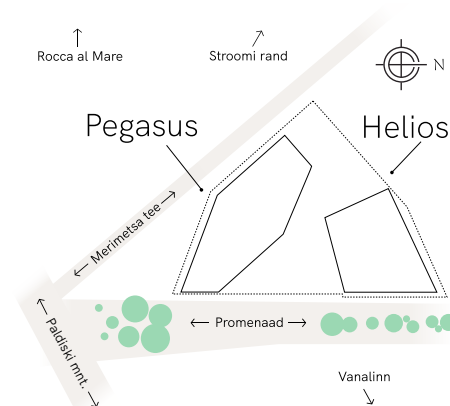

# HIPODROMI

Merimetsa tee 4

6.  
KORRUS

Kaspar Markus  
+372 5551 9999  
kaspar@reterra.ee

Heinike Reisin  
heinike.reisin@colliers.ee  
+372 5211 291

reterra

**Variant 1**  
Üüritav pind: 912.3 m<sup>2</sup>  
Töökohtade arv: 76  
Rödu: 42.4 m<sup>2</sup>