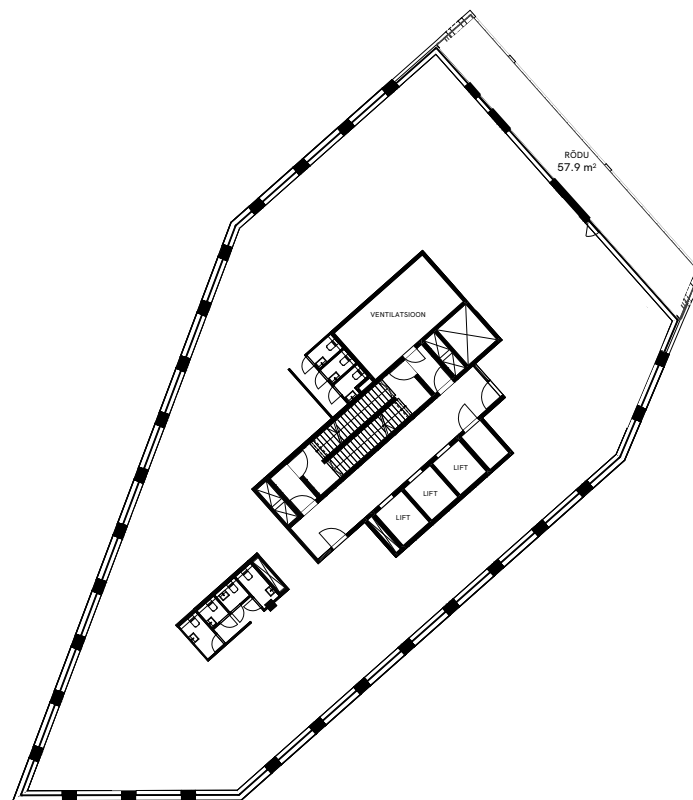

# HIPODROMI

Merimetsa tee 4

II.  
KORRUS

Kaspar Markus  
+372 5551 9999  
kaspar@reterra.ee

Heinike Reisin  
heinike.reisin@colliers.ee  
+372 5211 291

reterra

**Variant 1**  
Üüritav pind: 713.3 m<sup>2</sup>  
Töökohtade arv: 59  
Rödu: 57.9 m<sup>2</sup>