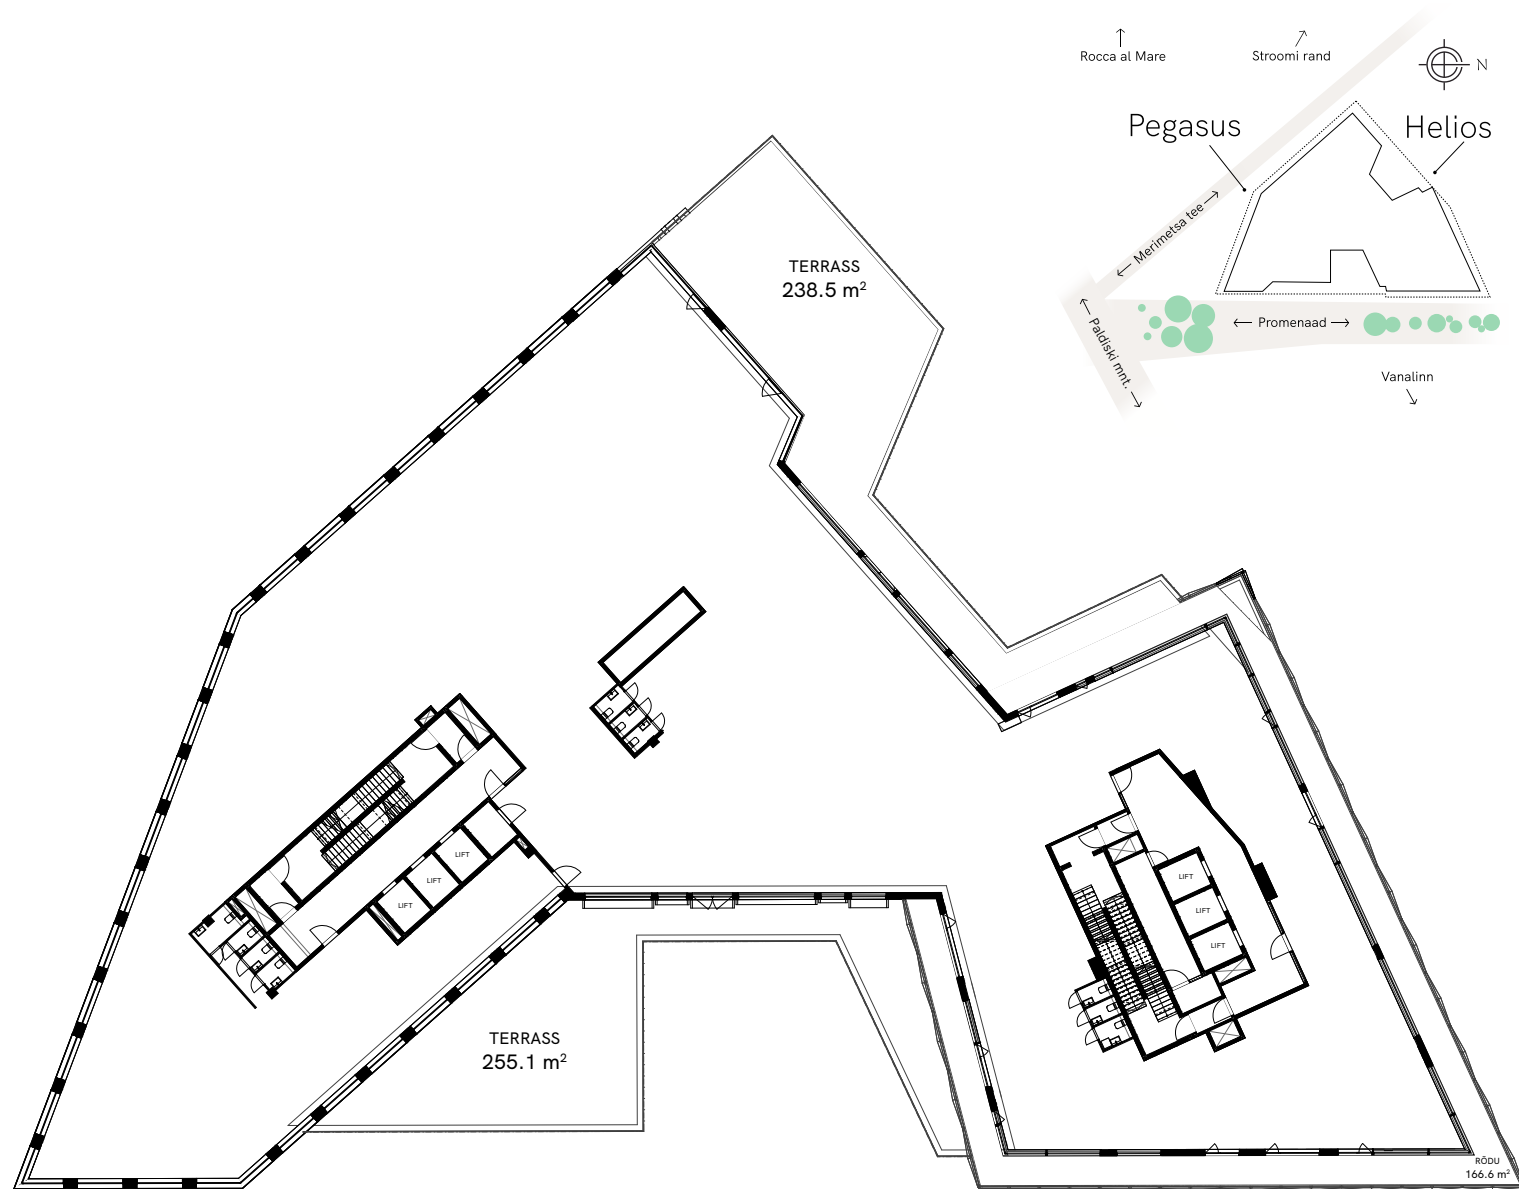

# HIPODROMI

Merimetsa tee 4

3.  
KORRUS

Kaspar Markus  
+372 5551 9999  
kaspar@reterra.ee

Heinike Reisin  
heinike.reisin@colliers.ee  
+372 5211 291

reterra

**Variant 1**  
Üüritav pind: 1847.2 m<sup>2</sup>  
Töökohtade arv: 153  
Terrass: 255.1 + 238.5 m<sup>2</sup>  
Rõdu: 166.6 m<sup>2</sup>