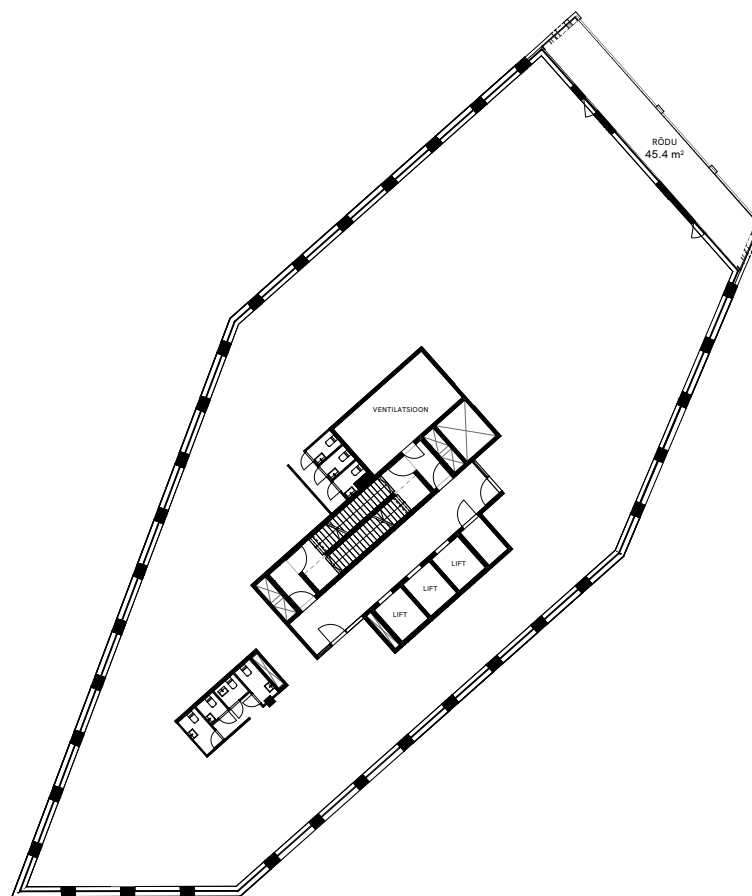

# HIPODROMI

Merimetsa tee 4

7.  
KORRUS

Kaspar Markus  
+372 5551 9999  
kaspar@reterra.ee

Heinike Reisin  
heinike.reisin@colliers.ee  
+372 5211 291

reterra

**Variant 1**  
Üüritav pind: 876.8 m<sup>2</sup>  
Töökohtade arv: 73  
Rõdu: 45.4 m<sup>2</sup>