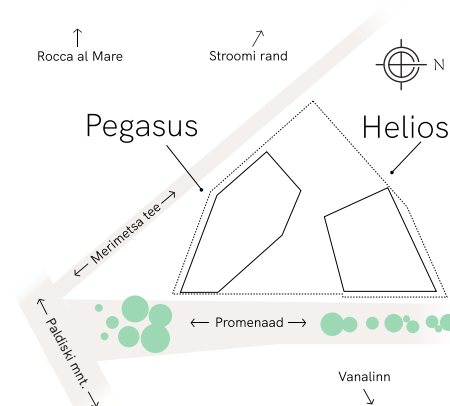

# HIPODROMI

Merimetsa tee 4

9.  
korrus

Kaspar Markus  
+372 5551 9999  
kaspar@reterra.ee

Heinike Reisin  
heinike.reisin@colliers.ee  
+372 5211 291

reterra

**Variant 1**  
Üüritava pind: 799.3 m<sup>2</sup>  
Töökohtade arv: 66  
Rödu: 51.6 m<sup>2</sup>