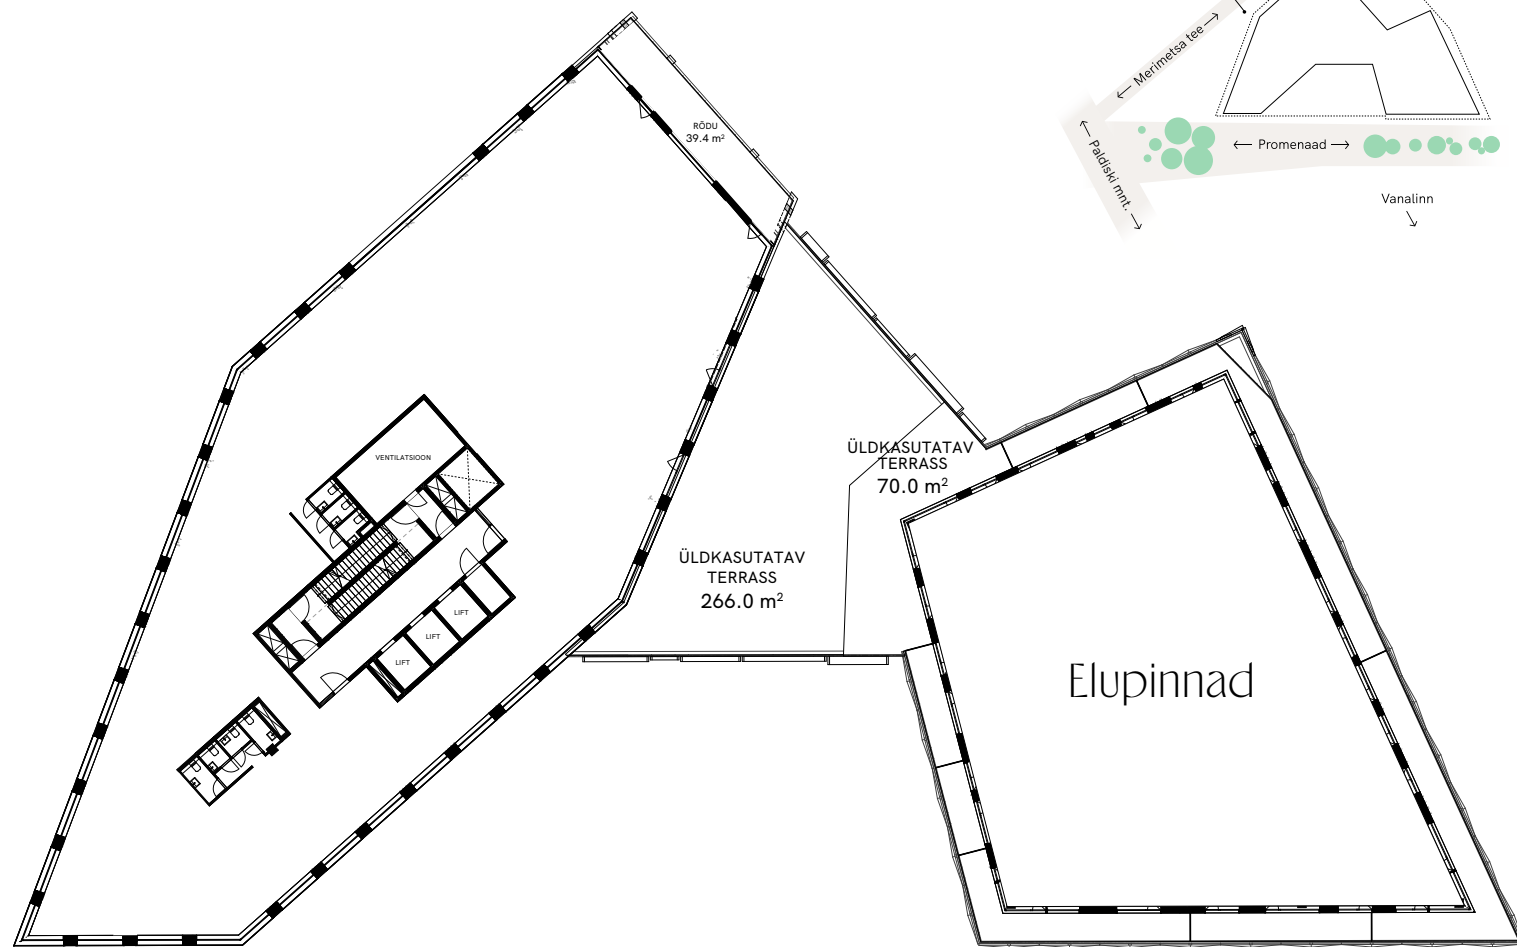

# HIPODROMI

Merimetsa tee 4

5.  
korrus

Kaspar Markus  
+372 5551 9999  
kaspar@reterra.ee

Heinike Reisin  
heinike.reisin@colliers.ee  
+372 5211 291

reterra

**Variant 1**  
Üüritava pind: 945.6 m<sup>2</sup>  
Töökohtade arv: 78  
Terrass: 266.0  
Rõdu: 39.4 m<sup>2</sup>