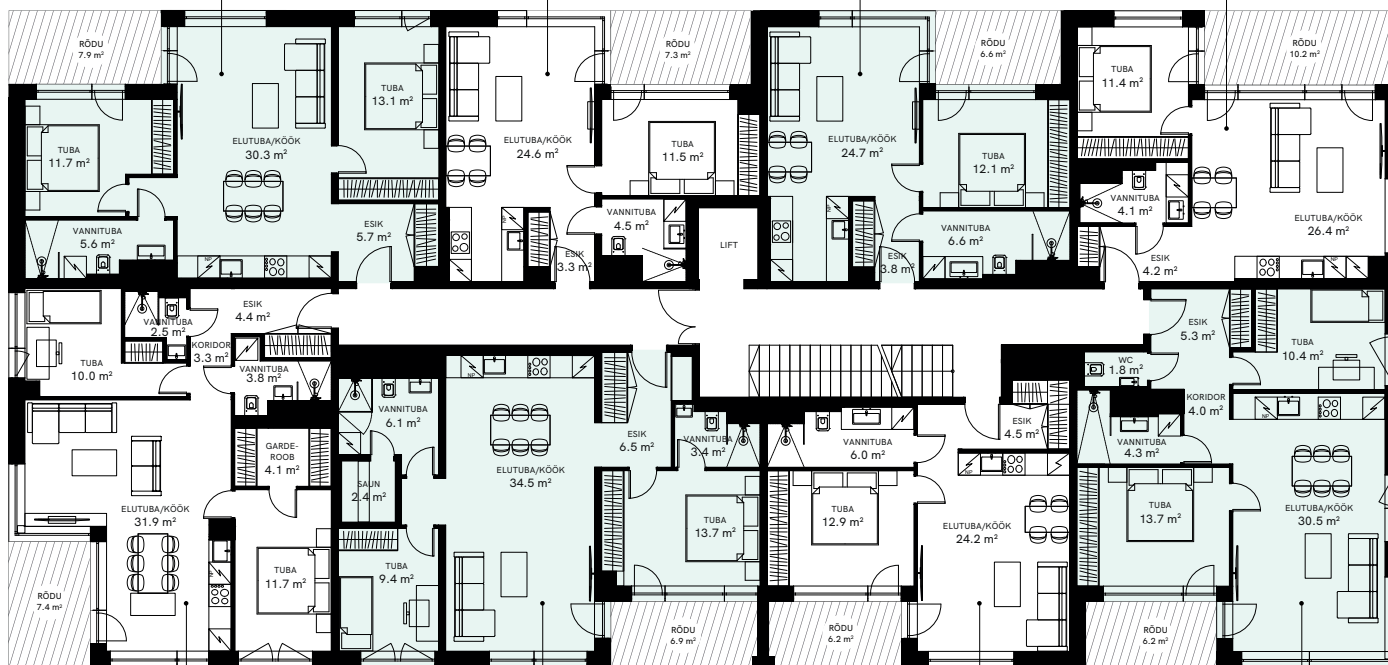

Kadri Kaldma
+372 5558 7478
kadri@reterra.ee

79
Korter
3 TUBA
66.4 m²

80
Korter
2 TUBA
43.9 m²

81
Korter
2 TUBA
42.2 m²

82
Korter
2 TUBA
46.1 m²

78
Korter
3 TUBA
71.7 m²

77
Korter
3 TUBA
76.0 m²

84
Korter
2 TUBA
47.6 m²

83
Korter
3 TUBA
70.0 m²

HIPODROMI

Merimetsa tee 6

3.
korrus

Kadri Kaldma
+372 5558 7478
kadri@reterra.ee

87
Korter
3 TUBA
66.6 m²

88
Korter
2 TUBA
44.0 m²

89
Korter
2 TUBA
46.9 m²

90
Korter
2 TUBA
46.3 m²

86
Korter
3 TUBA
71.7 m²

85
Korter
3 TUBA
76.2 m²

92
Korter
2 TUBA
47.9 m²

91
Korter
3 TUBA
70.1 m²

HIPODROMI

Merimetsa tee 6

4.
korrus