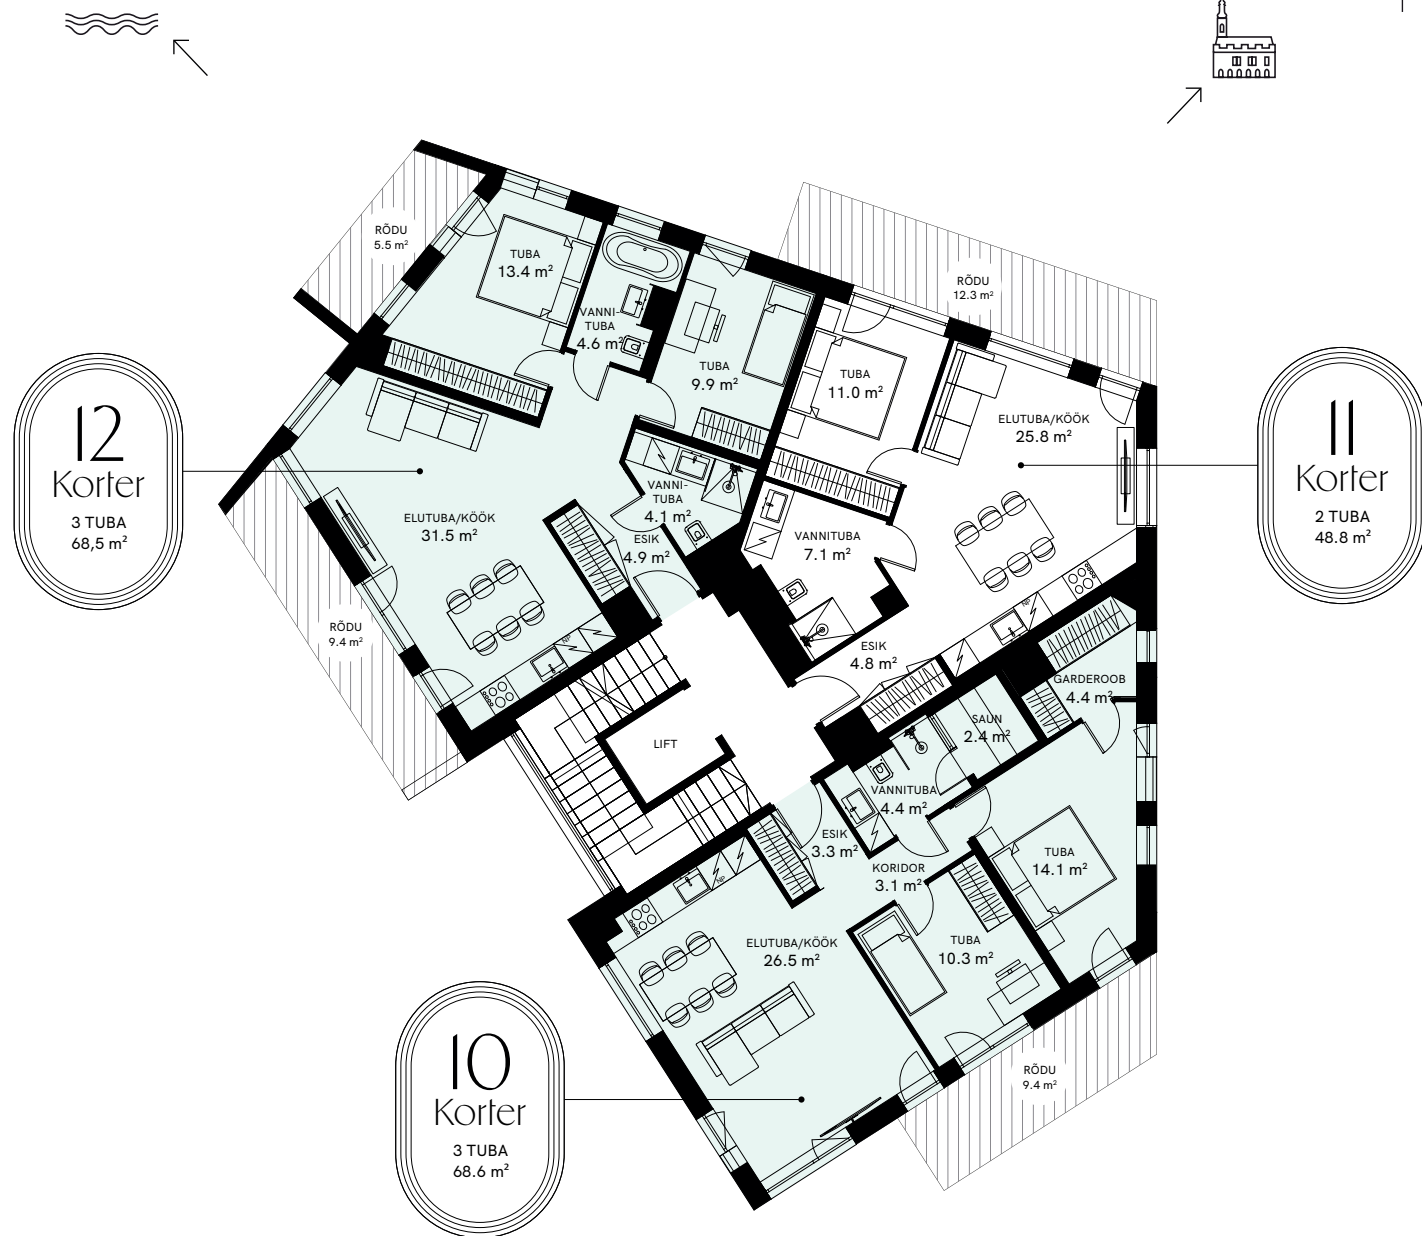

reterra

Kadri Kaldma
+372 5558 7478
kadri@reterra.ee