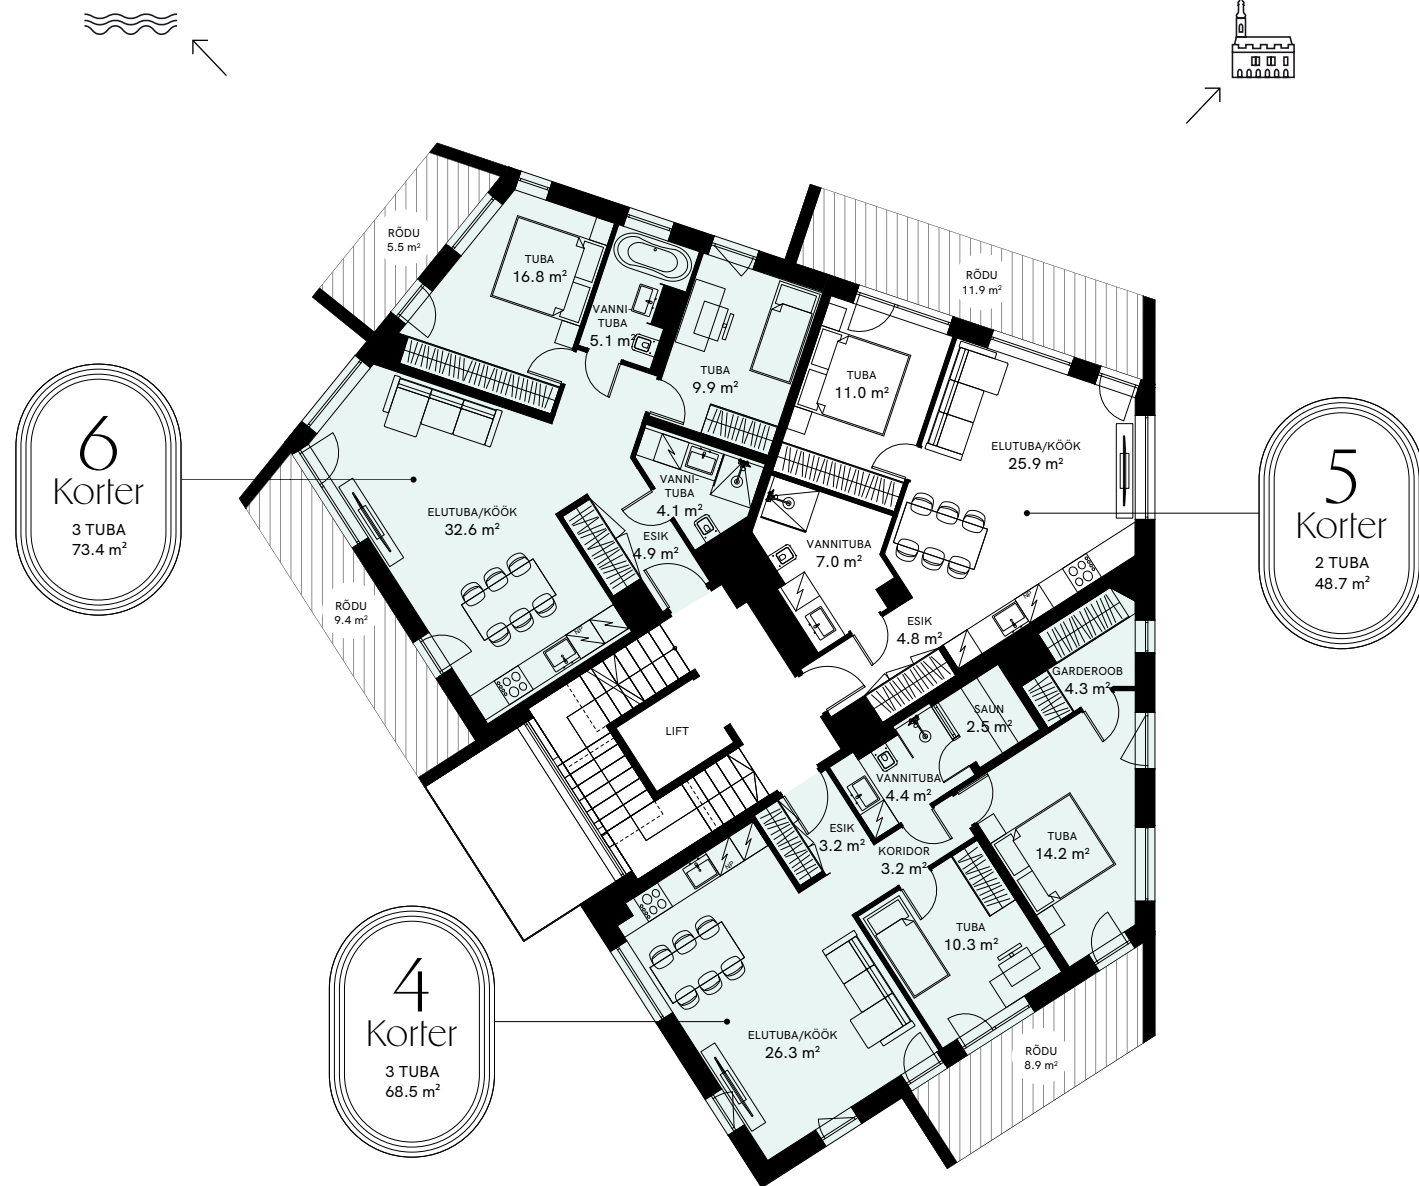

reterra

Kadri Kaldma
+372 5558 7478
kadri@reterra.ee