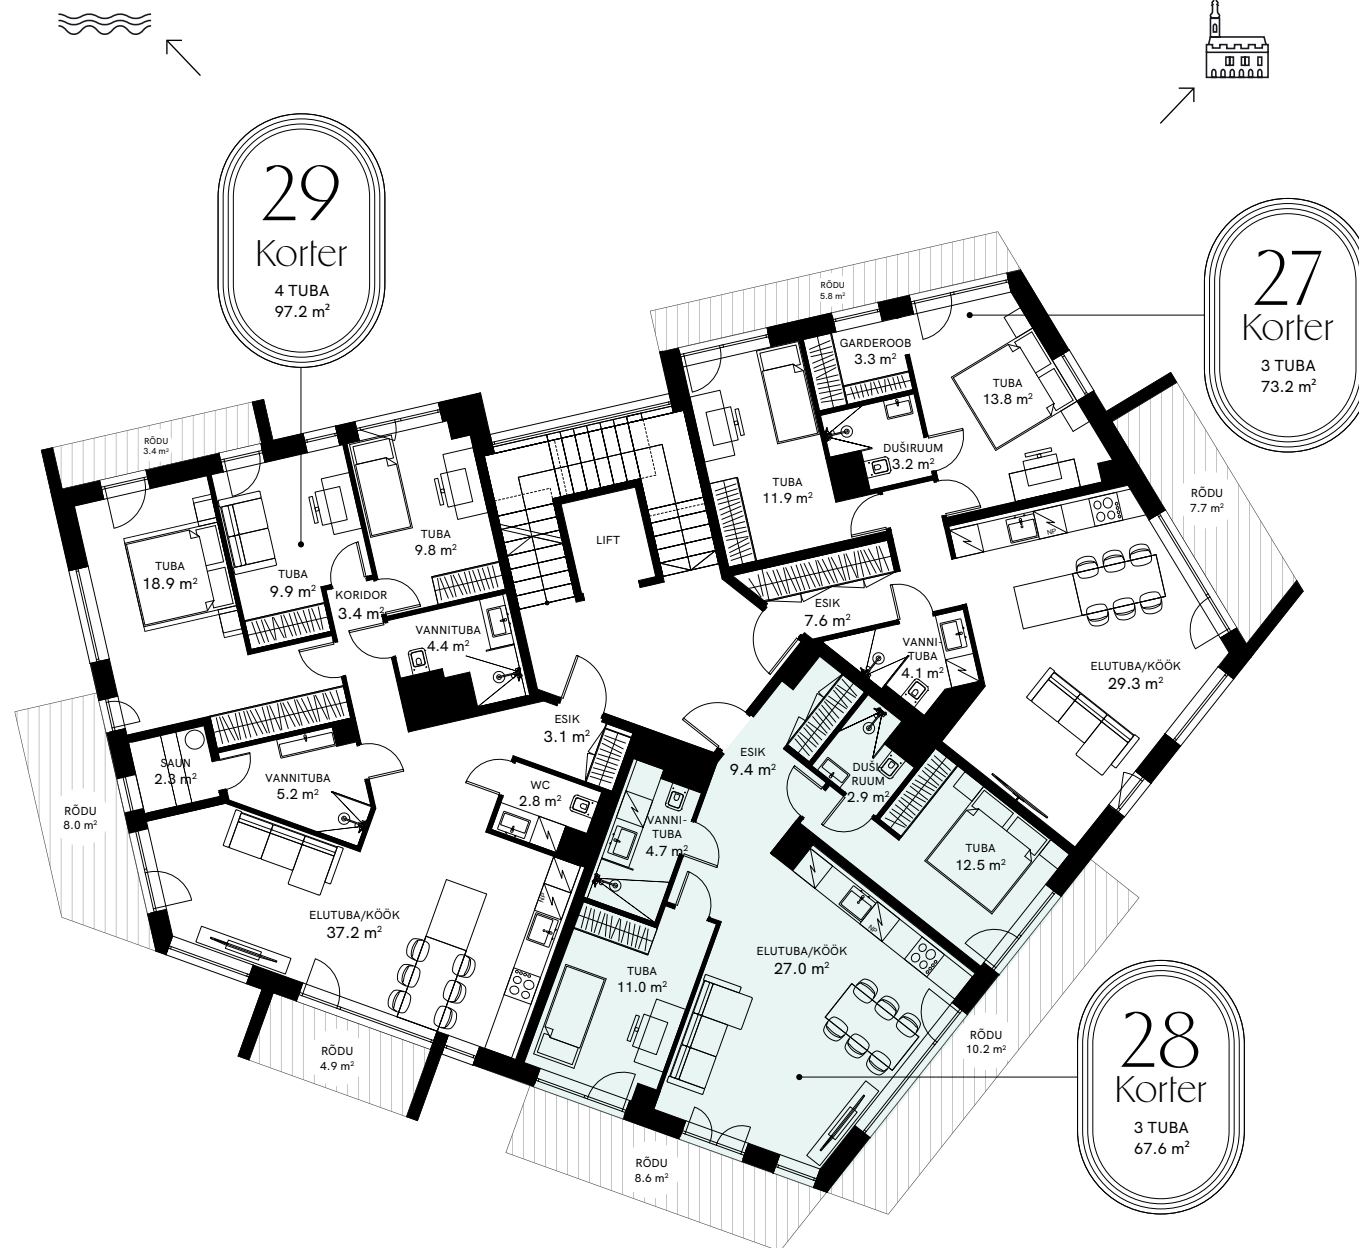

Merimetsa tee 8-2

4.
korrus

reterra

Kadri Kaldma
+372 5558 7478
kadri@reterra.ee

HIPODROMI

Merimetsa tee 8-2

5.
korrus

reterra