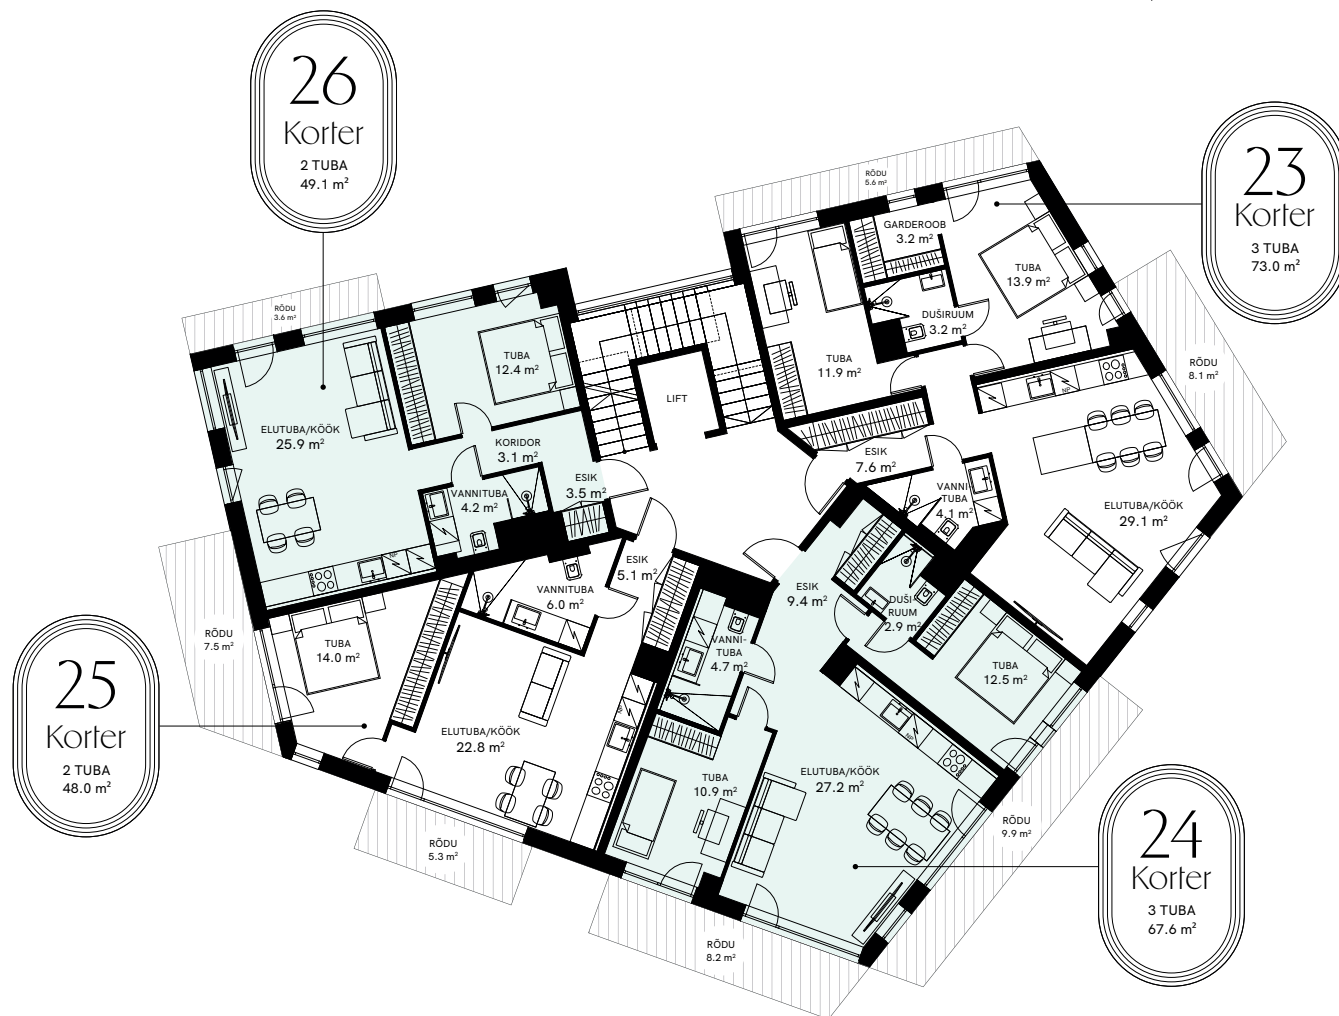

reterra

Kadri Kaldma
+372 5558 7478
kadri@reterra.ee