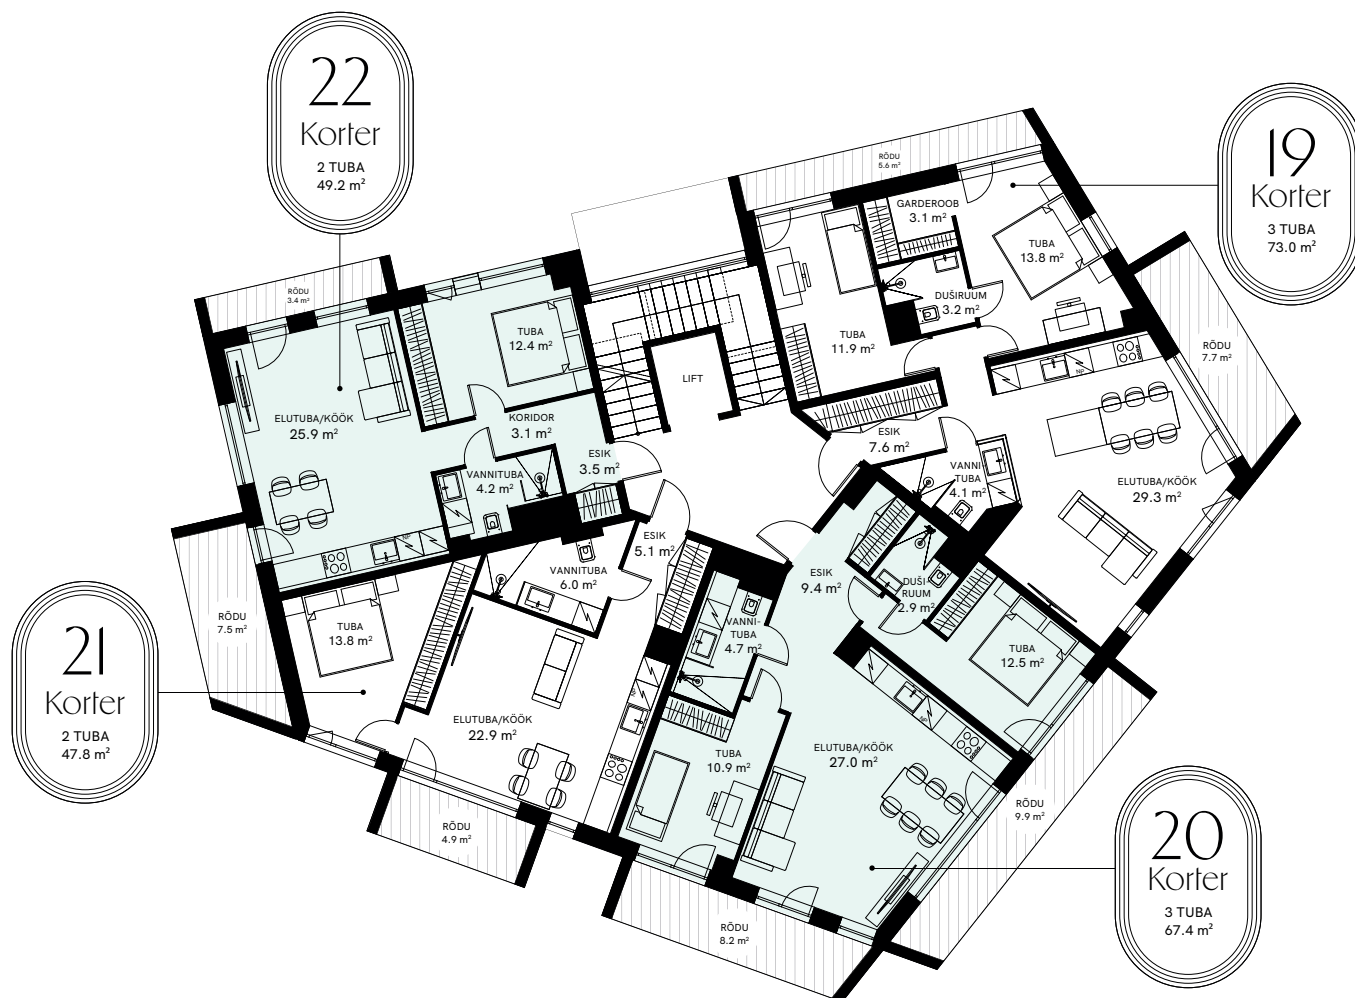

reterra

Kadri Kaldma
+372 5558 7478
kadri@reterra.ee