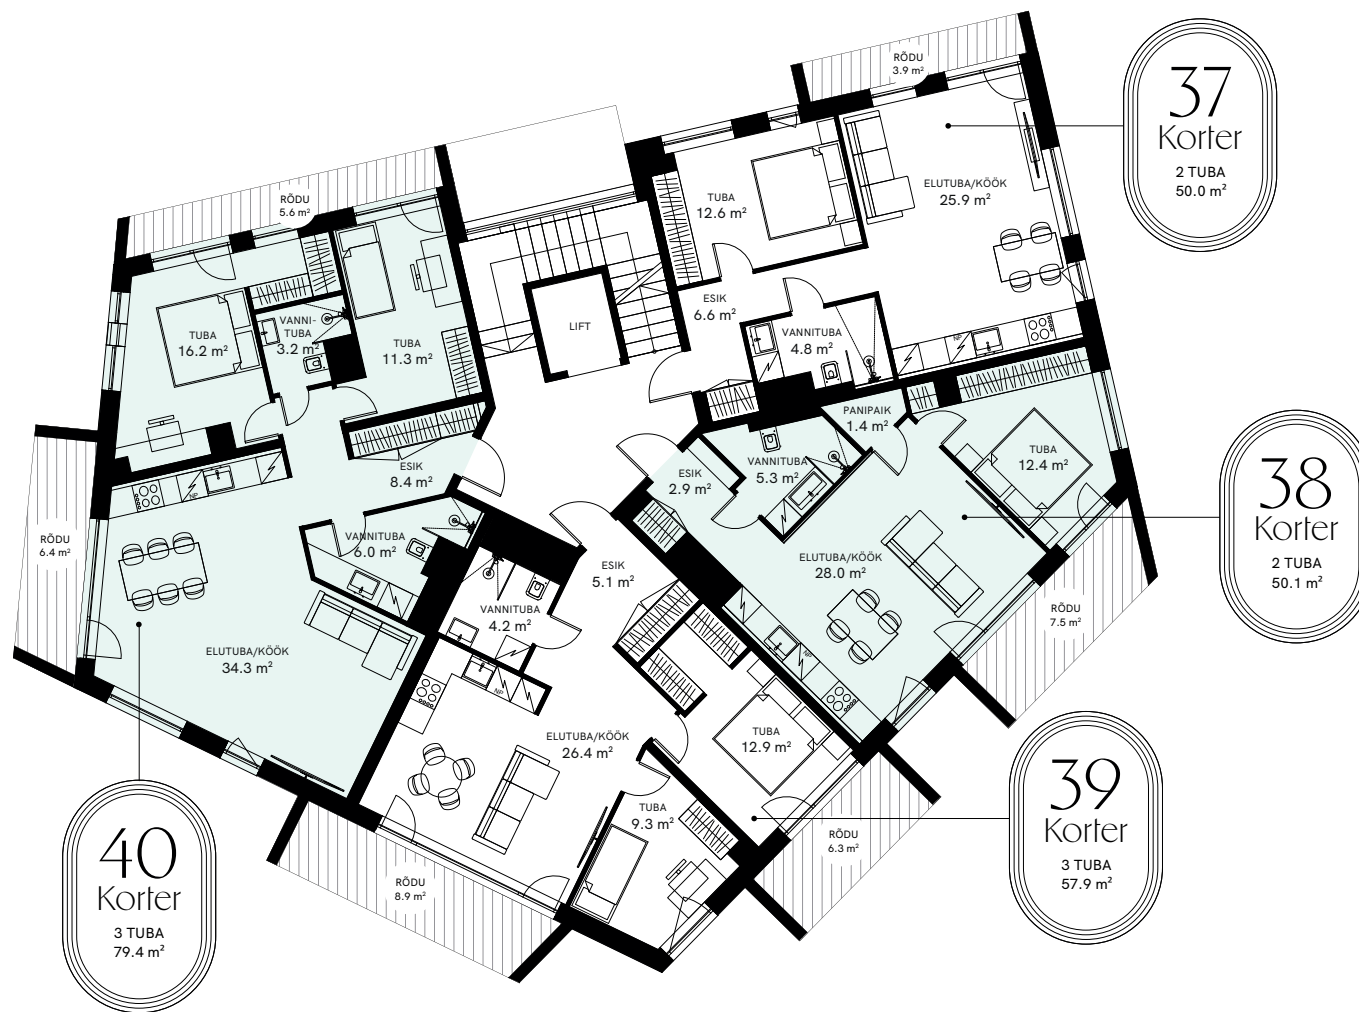

Kadri Kaldma
+372 5558 7478
kadri@reterra.ee