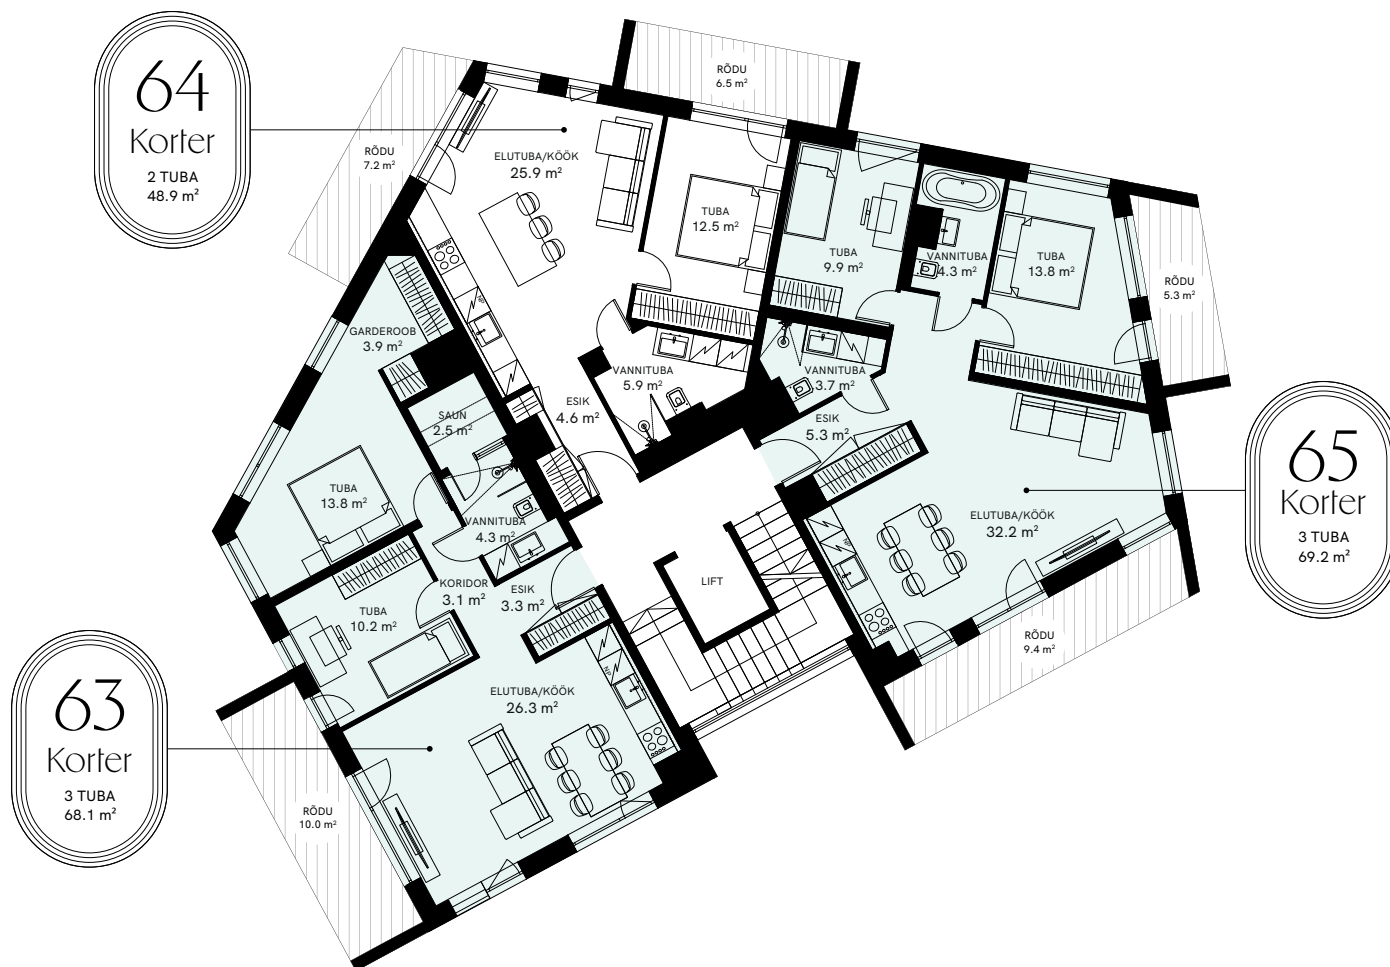

reterra

Kadri Kaldma
+372 5558 7478
kadri@reterra.ee