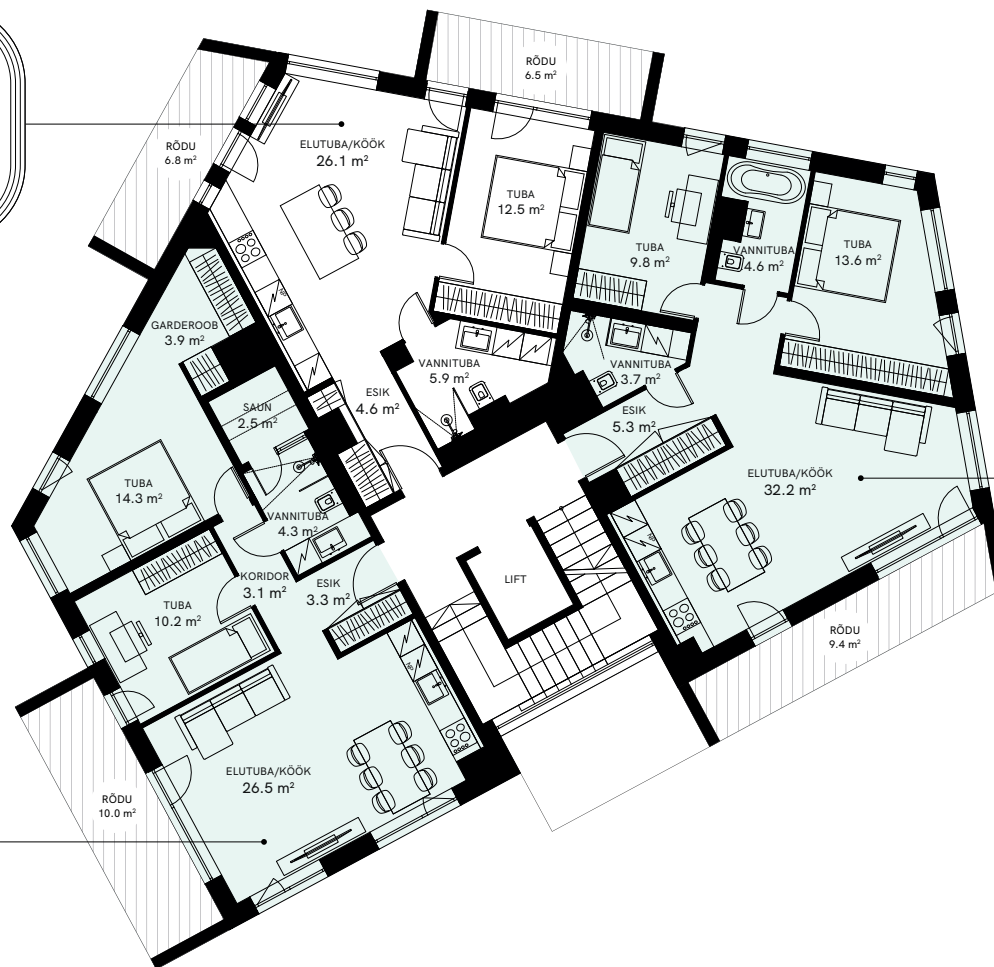

reterra

Kadri Kaldma
+372 5558 7478
kadri@reterra.ee

58
Korter
2 TUBA
49.0 m²

57
Korter
3 TUBA
68.0 m²

59
Korter
3 TUBA
69.2 m²

HIPODROMI

Merimetsa tee 8-4

3.
korrus