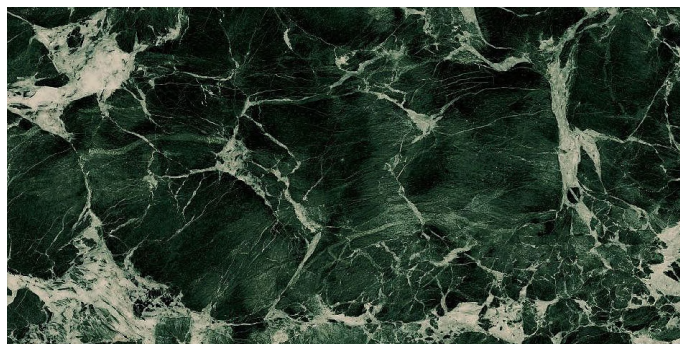

Aktsentsein

Kobe Verde, 60x120cm