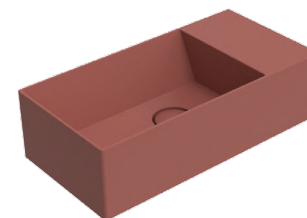

Dušitrapp

plaaditud renntrapp

Vannituba ja WC

WC pott
Flaminia
matt valge

Valamu
Flaminia Applight
600x370mm

Väike valamu
Flaminia Applight
500x250mm
matt valge

Väike valamu
Lisavalik 1
Flaminia Applight
500x250mm, matt värviline
Lisatasu eest

Väike valamu
Lisavalik 2
Flaminia Applight
500x250mm, matt värviline
Lisatasu eest

Loputusnupp
Geberit
must

Valamusegisti
Gessi
messing

Valamukapp
Flaminia Box
4 puiduviimistlusvalikut
Lisatasu eest

Vann
PAA, 1600x750mm
Silkstone
Lisatasu eest