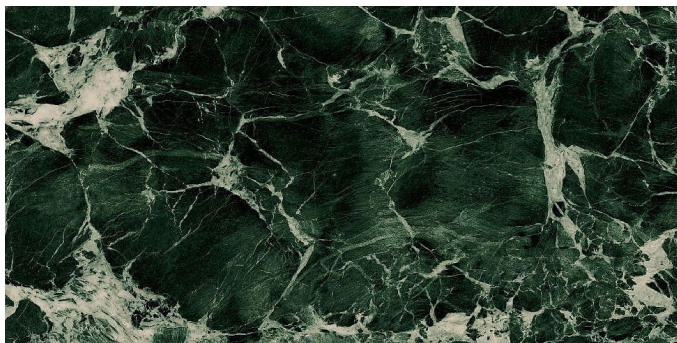

Seinavärvid

Aktsentsein

Aktsentsein 1
Plaat Kobe Verde,
60x120cm
Lisatasu eest