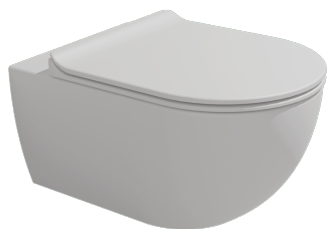

Siinvalgusti köögis

Designline Tube Kit 2000mm, must

Lisatasu eest

Mustang

HIPODROMI

Vannitoa põrand ja seinad

Põrandaplaat

Limestone Belgium Black
60x60cm

Seinaplaat

Travertino Grigio Cross Cut
60x60cm

Aktsentsein

Travertino Grigio Ribbed
60x120cm

Dušinurk

Dušisegisti

Damixa, Silhouet
kroom

Dušiklaas

Andres Klaas, must raam
kirkas klaas
Lisatasu eest

Renntapp

Unidrain

Vannituba ja WC

WC pott
Flaminia, matt valge

Loputusnupp
Geberit, must

Valamu
Flaminia Applight,
600x370mm

Väike valamu
Flaminia Applight,
500x250mm, matt valge

Valamusegisti
Damixa, Silhouet
kroom

Valamukapp
Flaminia Box
4 puiduviimistlusvalikut
Lisatasu eest

Vann
IS, 1700x750 mm, valge
Lisatasu eest

Peegel
Ellips, 800x450mm
Lisatasu eest

Saun

Saunakeris
Huum Drop vastavalt
kubatuurile
Lisatasu eest