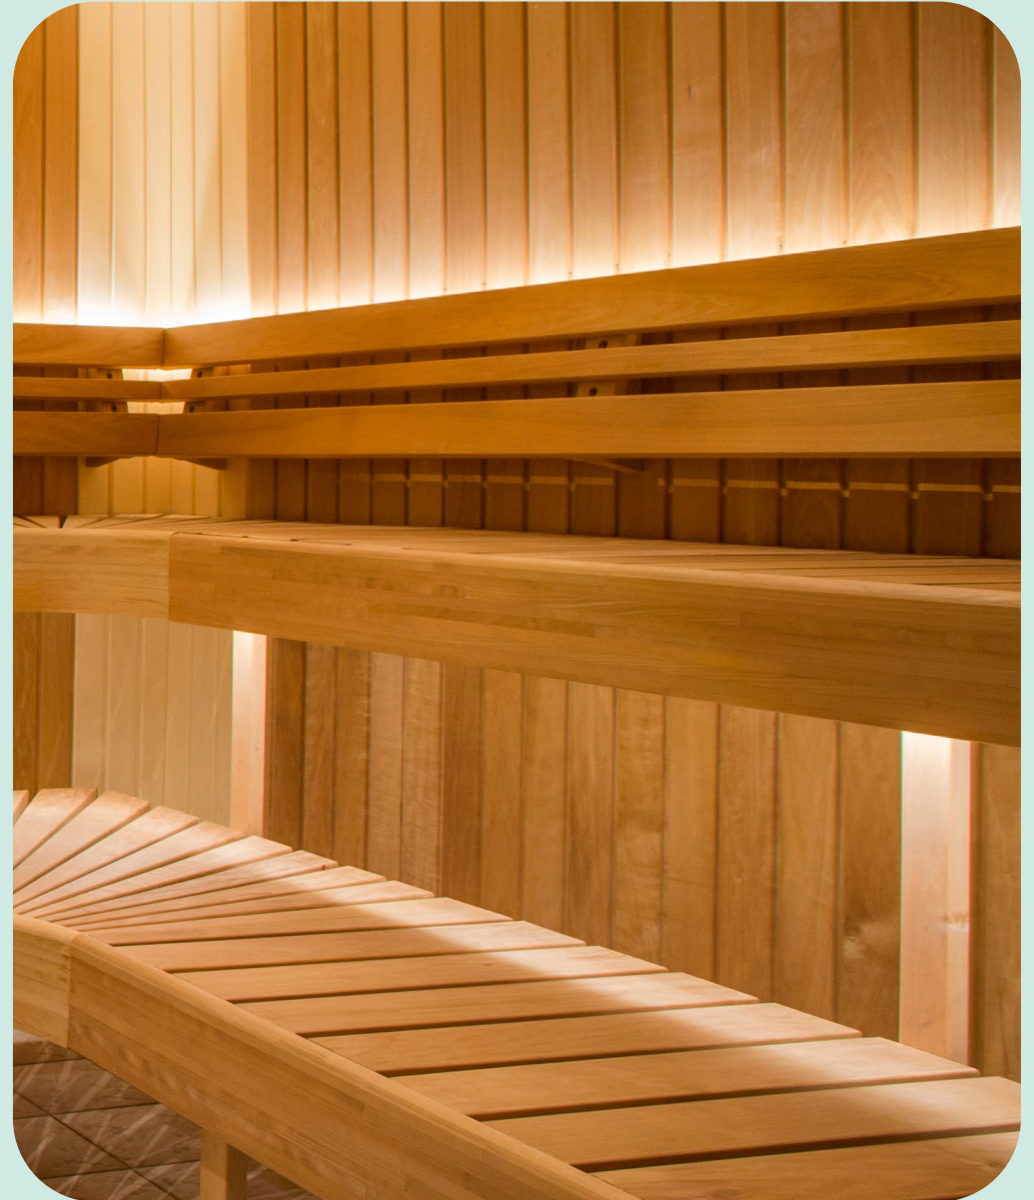

Valamusegisti
Damixa, Silhouet
kroom

Valamukapp
Flaminia Box
4 puiduviimistlusvalikut
Lisatasu eest

Vann
IS, 1700x750 mm, valge
Lisatasu eest

Peegel
Ellips, 800x450mm
Lisatasu eest

Saun

Saunakeris
Huum Drop vastavalt
kubatuurile
Lisatasu eest