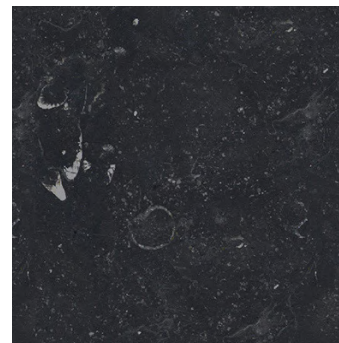

Inspiratsioon:

sportlik, tugev, hobujõud, kontrast, elegantne

Ruumis:

monokroomne, mustad detailid, tekstuurid

Mustang

HIPODROMI

Seinavärvid

Standard
Signalweiss
Caparol

Valik 1
Venato 60
Caparol

Valik 2
Granit 45
Caparol

Aktsentsein

Aktsentsein 1
Jura 10
Caparol

Põrand, liistud

Esikuplaat
Limestone Belgium Black
60x60cm

Põrand
Hele valge naturaalkparkett
1-lipiline

Põrandaliist
must, ukse tooni