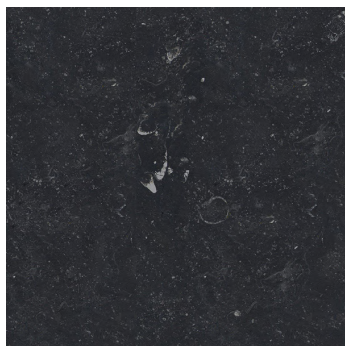

Vannitoa põrand ja seinad

Põrandaplaat

Limestone Belgium Black
60x60cm