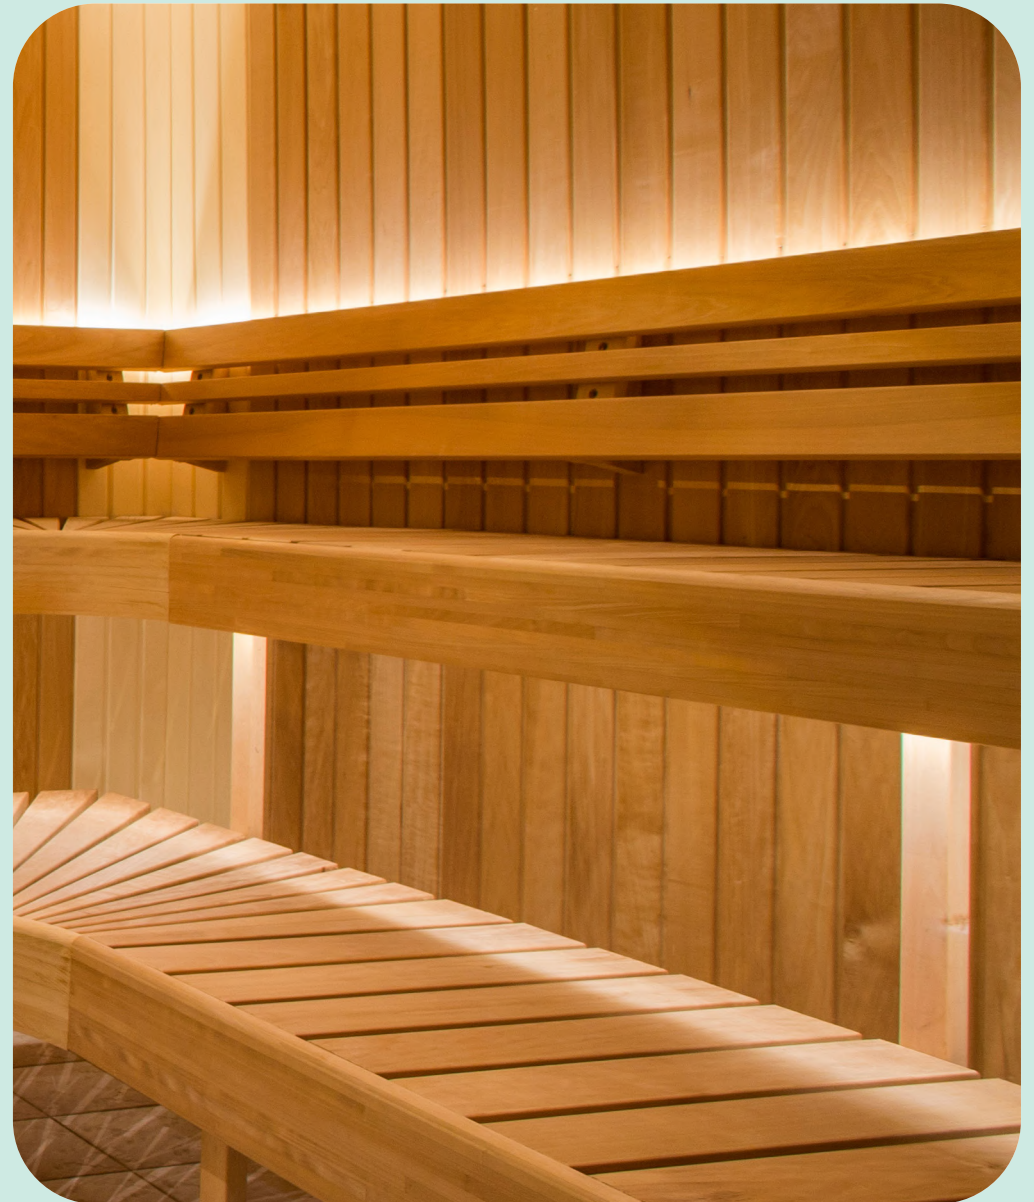

Peegel
Ellips, 800x450mm
Lisatasu eest

Saun

Saunakeris

Huum Drop vastavalt
kubatuurile

Lisatasu eest

HIPODROMI

Arendaja jätab endale õiguse teha siseviimistluspakettides muudatusi.
Hinnakiri ja viimistlustooted võivad muutuda juhul, kui ostja ei ole viimistlusvalikuid kirjalikult
kinnitanud. Pildid on illustreerivad.