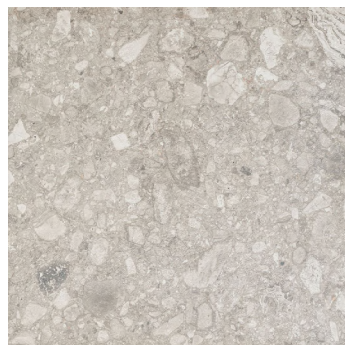

Seinaplaat

Norr Vit, 60x60cm