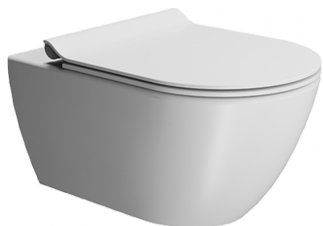

Aktsentsein 1

Ce.Si Anice
6x25cm, matt

Aktsentsein 2

Ce.Si Pompelmo
6x25cm, matt

Dušinurk

Dušisegisti

Gessi Emporio shower
termostaadiga duši-
komplekt, must

Dušitrapp

plaaditud renntrapp

Dušiklaas

Andres Klaas, must
raam, kirkas klaas
Lisatasu eest

Vannituba ja WC

WC pott
Flaminia
matt valge

Valamu
Flaminia Applight
600x370mm

Väike valamu
Flaminia Applight
500x250mm,
matt valge

**Väike valamu
Lisavalik 1**
Flaminia Applight
500x250mm, matt värviline
Lisatasu eest

**Väike valamu
Lisavalik 2**
Flaminia Applight
500x250mm, matt värviline
Lisatasu eest

Loputusnupp
Geberit, must

Valamusegisti
Gessi, must