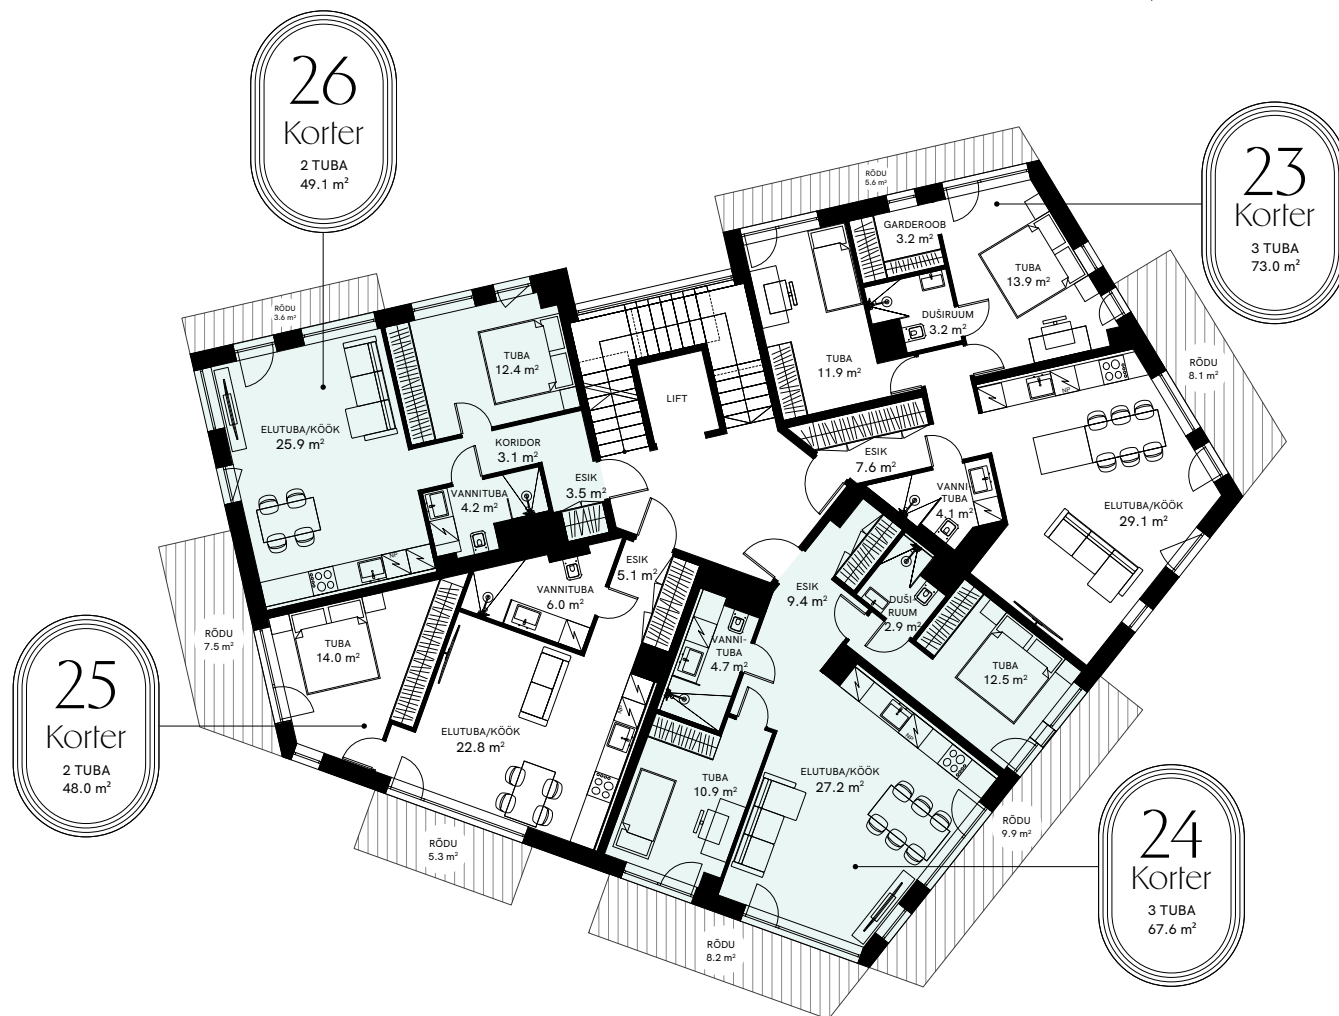

HIPODROMI

Merimetsa tee 8-2

3.
korrus

reterra

Kadri Kaldma
+372 5558 7478
kadri@reterra.ee

HIPODROMI

Merimetsa tee 8-2

4.
korrus