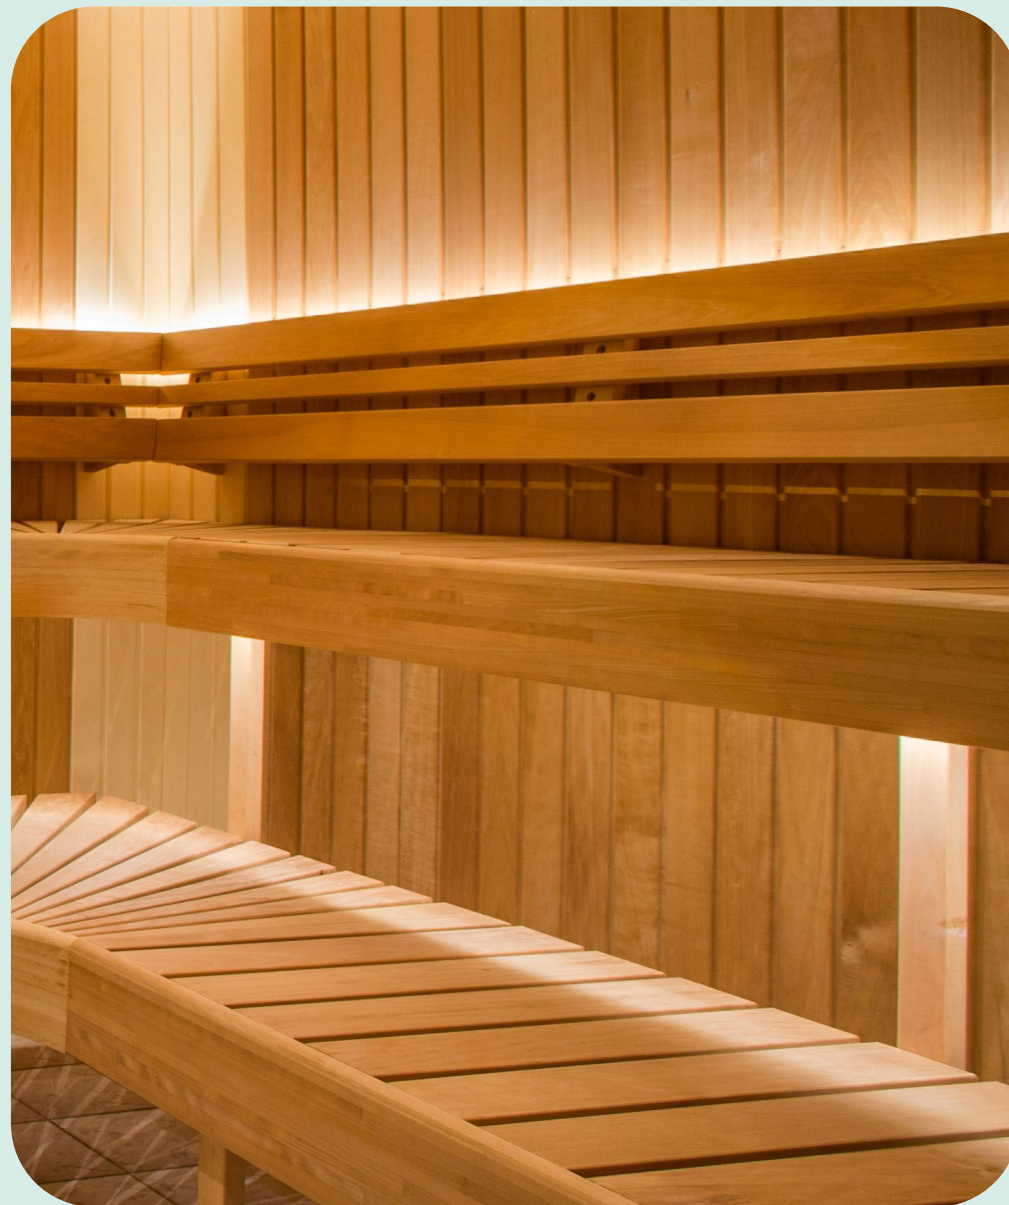

**Valamukapp**  
Flaminia Box OJ Arly  
**Lisatasu eest**

**Vann**  
IS, 1700x750 mm, valge  
**Lisatasu eest**

**LED peegel**  
ELLI, 450x800mm  
800x800mm  
**Lisatasu eest**

Saun

**Saunakeris**  
Huum Drop vastavalt  
kubatuurile