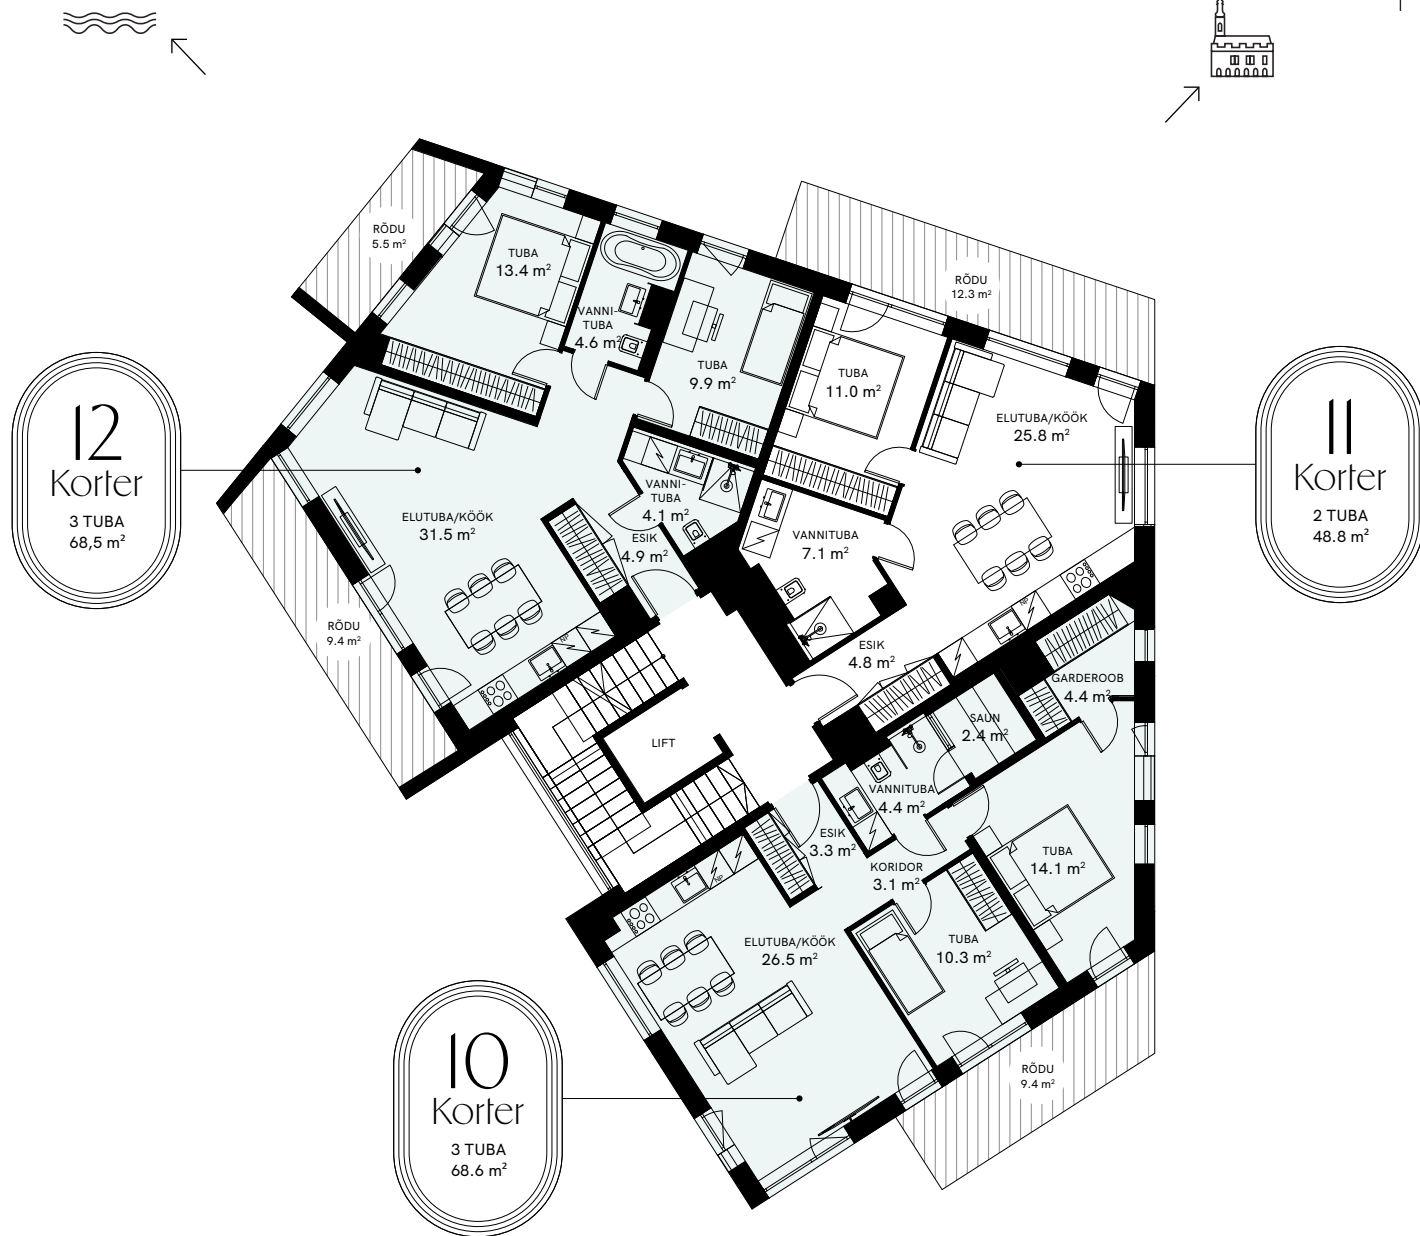

# HIPODROMI

Merimetsa tee 8-1

5.  
KORRUS

reterra

Kadri Kaldma  
+372 5558 7478  
kadri@reterra.ee

14  
Korter  
3 TUBA  
68,6 m<sup>2</sup>