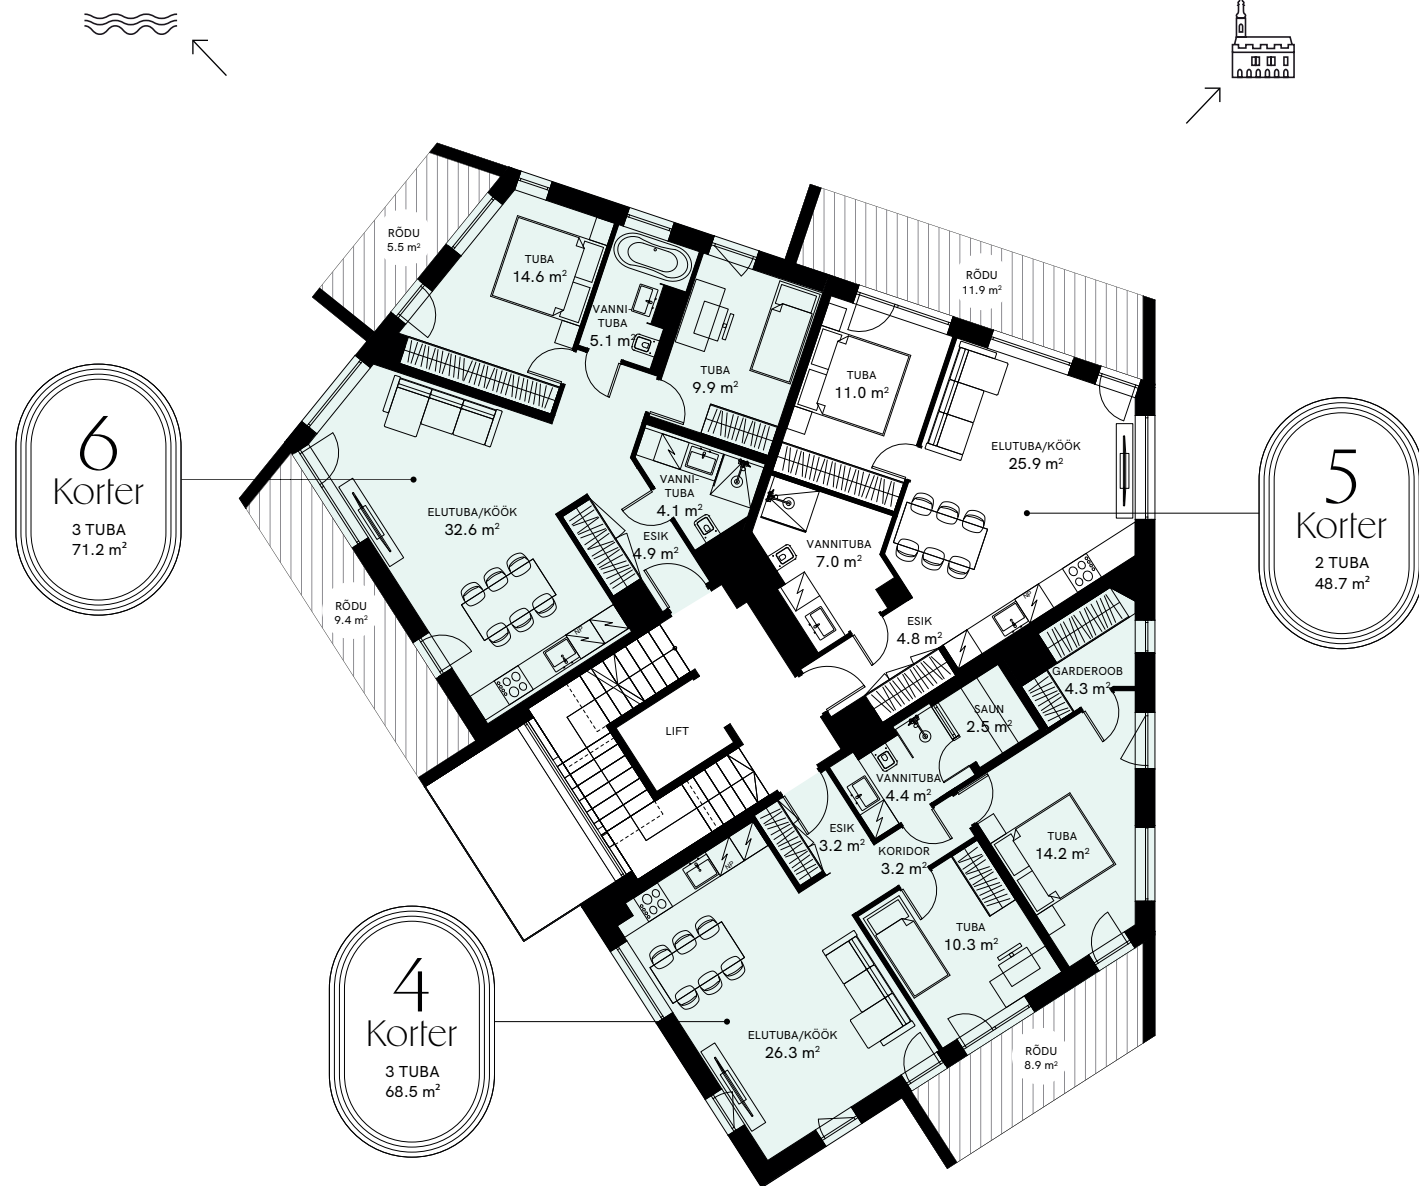

reterra

Kadri Kaldma
+372 5558 7478
kadri@reterra.ee