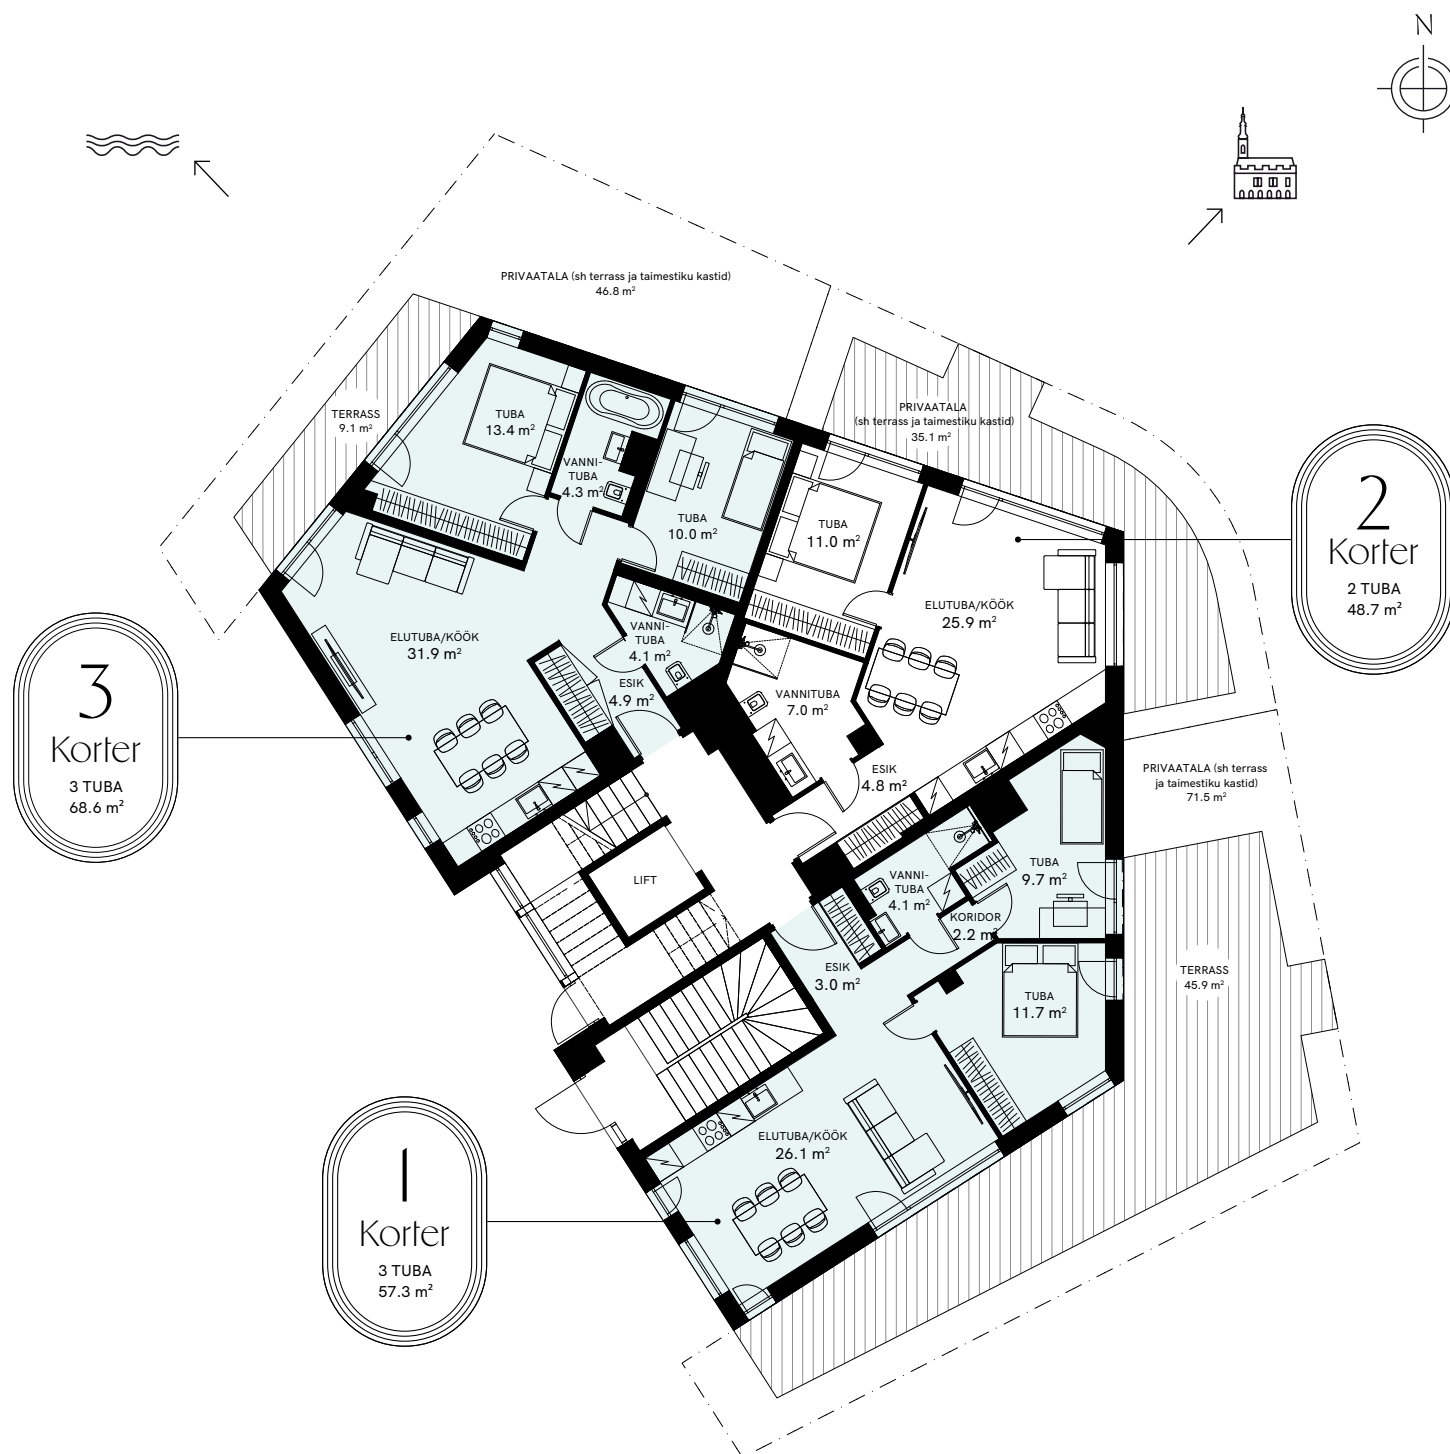

reterra

Kadri Kaldma
+372 5558 7478
kadri@reterra.ee