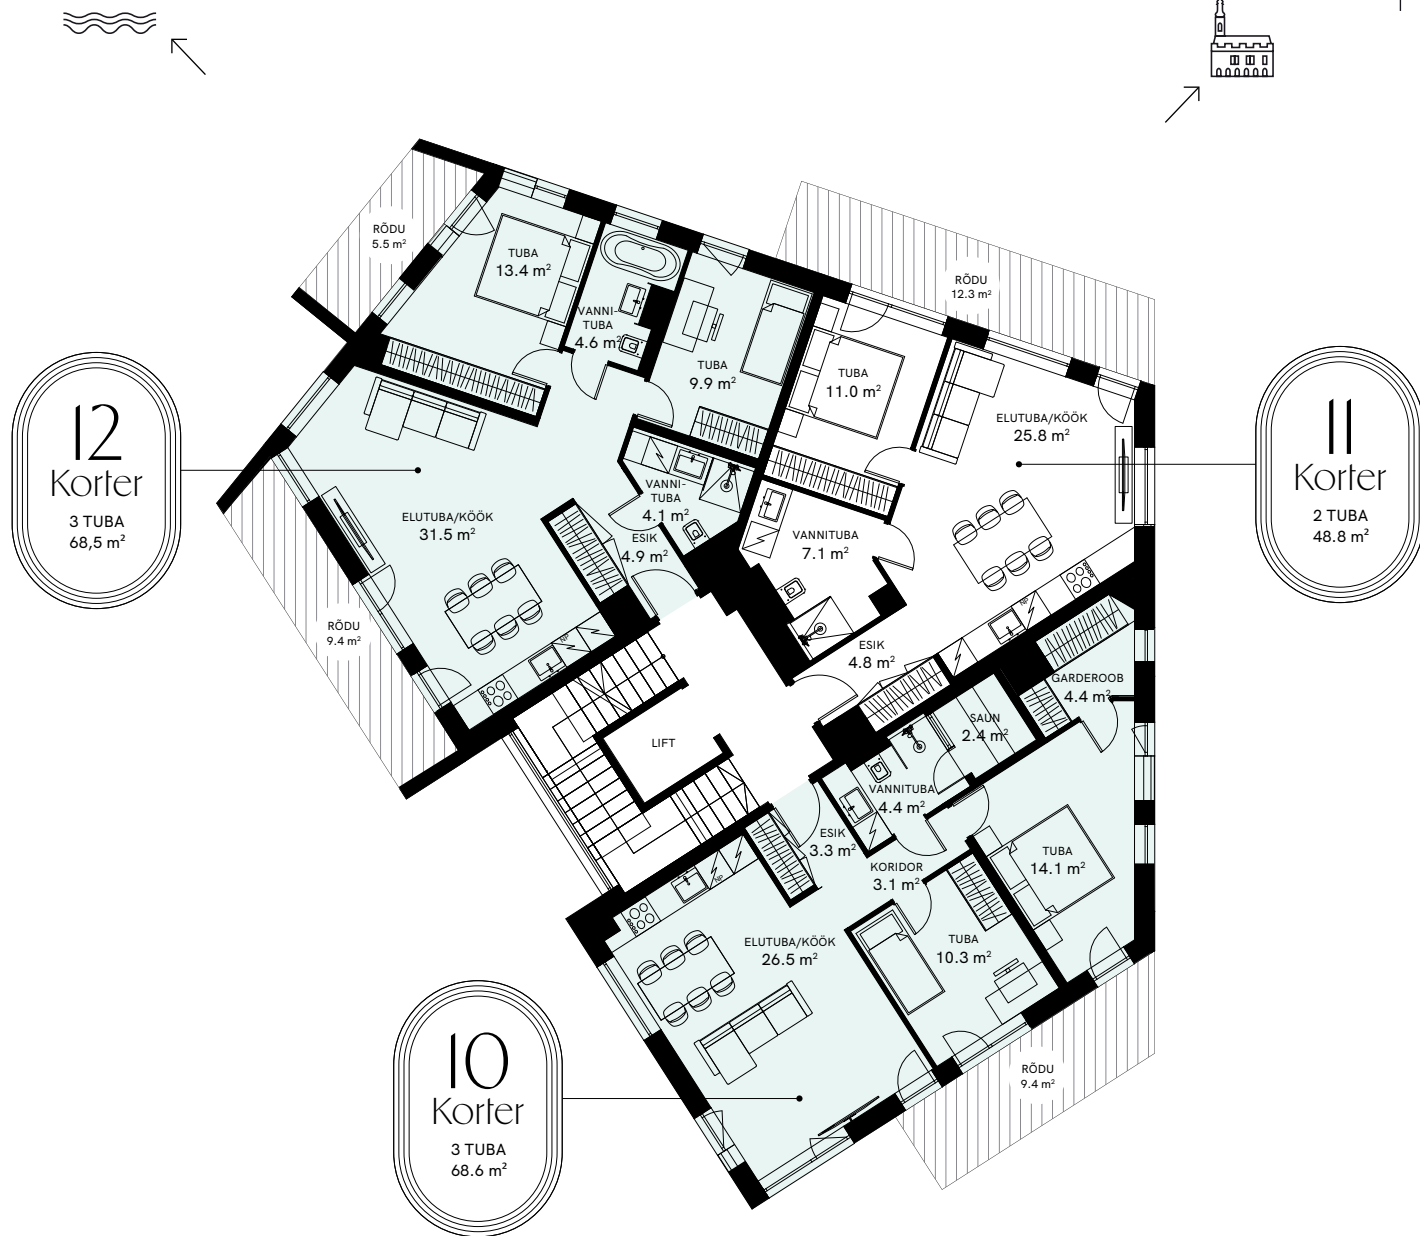

reterra

Kadri Kaldma
+372 5558 7478
kadri@reterra.ee