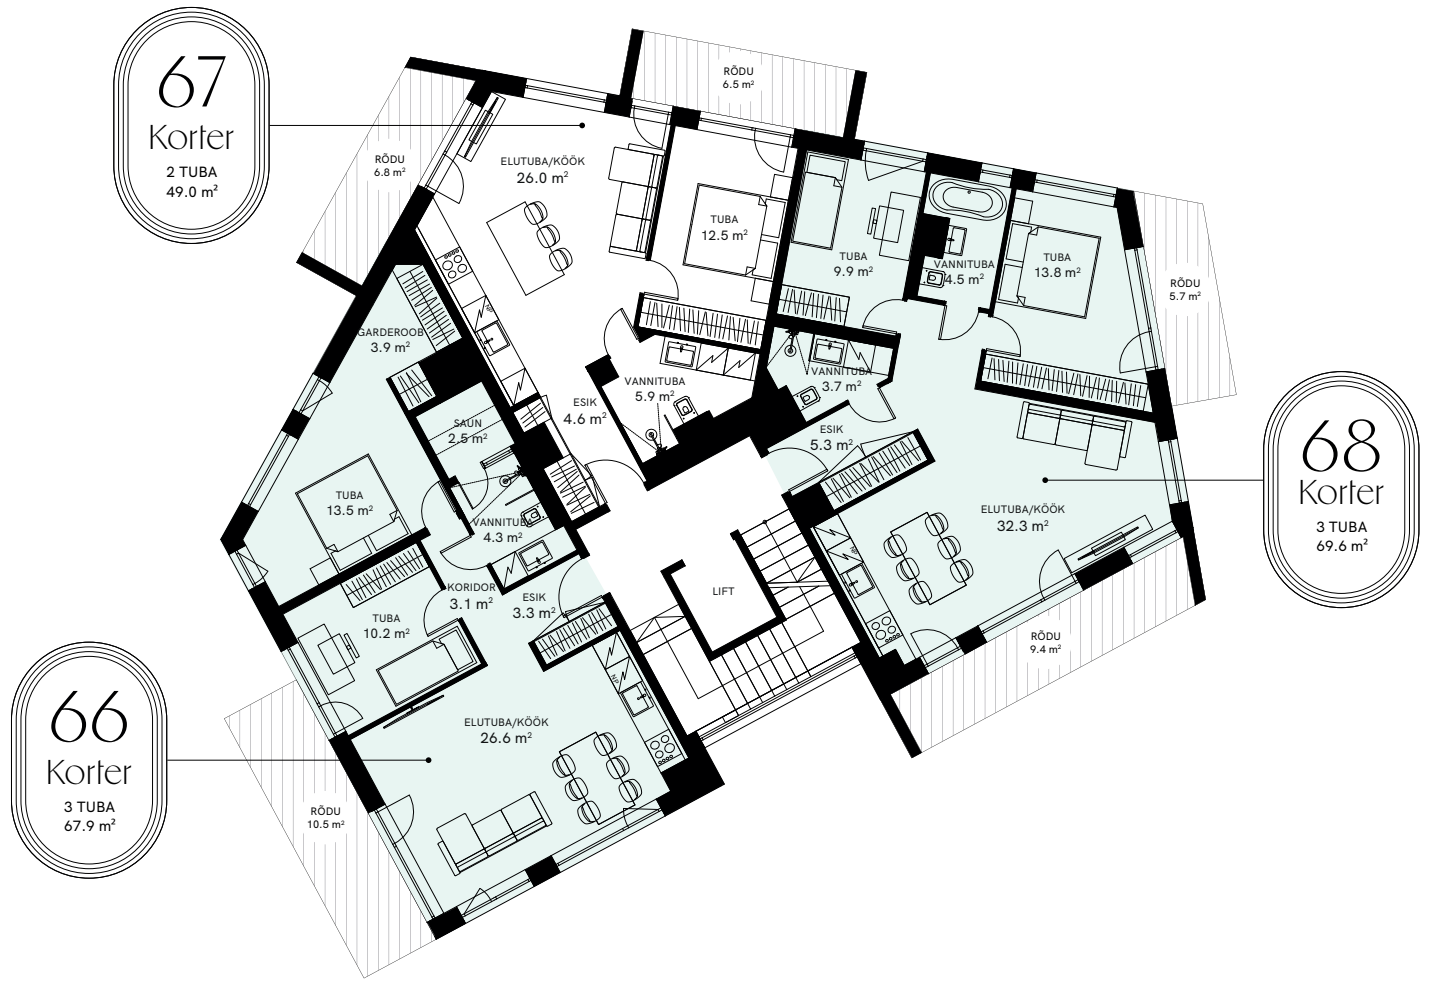

63
Korter
3 TUBA
68.1 m²

65
Korter
3 TUBA
69.2 m²

HIPODRUMI

Merimetsa tee 8-4

5.
korrus

Kadri Kaldma
+372 5558 7478
kadri@referra.ee

HIPODROMI

Merimetsa tee 8-4